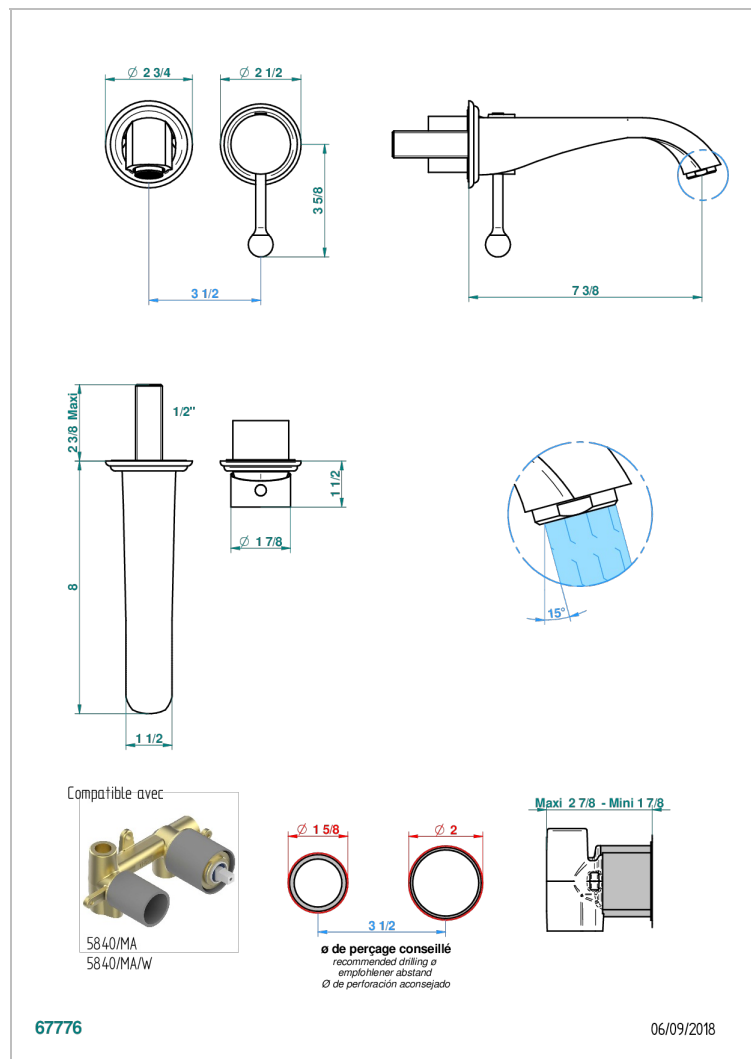

PETALE DE CRISTAL - CRISTAL ROJO

U6C-6541B

Trim only for Built-in basin mixer with spout (two x 1/2" inlets and one 1/2" outlet), without waste

CARACTERÍSTICAS

- Pétale de Cristal - cristal rojo
- Trim only for Built-in basin mixer with spout (two x 1/2" inlets and one 1/2" outlet), without waste

PRODUCTOS RELACIONADOS

- Ref. G00-5840/MA Parte empotrada para mezclador mural con salida hembra $\frac{1}{2}$

ACABADOS DISPONIBLES

Bronce claro - D01
Cerámica negra mate - D30
Cobre viejo mate - H07
Cromo - A02
Cromo / dorado - G02
Cromo mate - C02