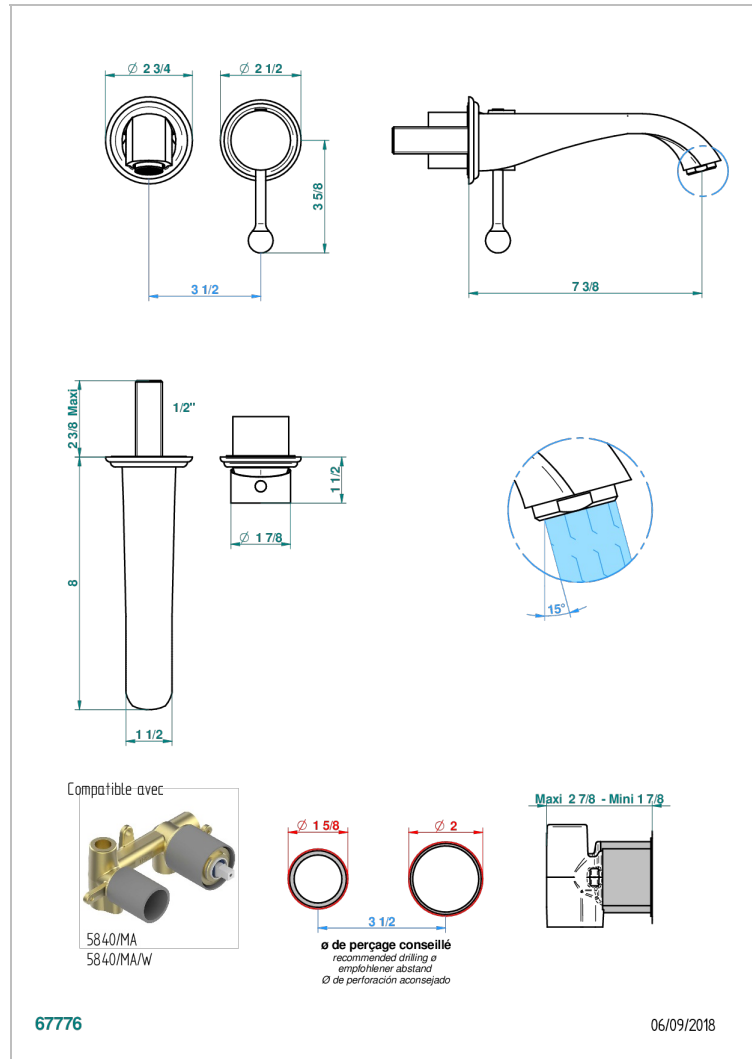

# PETALE DE CRISTAL, ROTEN KRISTALL

U6C-6541B

Garnitur für Unterputz-Waschtisch-Einhandmischer mit Auslauf

THG<sup>®</sup>  
PARIS

## EIGENSCHAFTEN

- Pétale de Cristal, roten Kristall
- Garnitur für Unterputz-Waschtisch-Einhandmischer mit Auslauf

## ÄHNLICHE PRODUKTE

- Ref. G00-5840/MA Up-teil für up-mischer, 1/2"