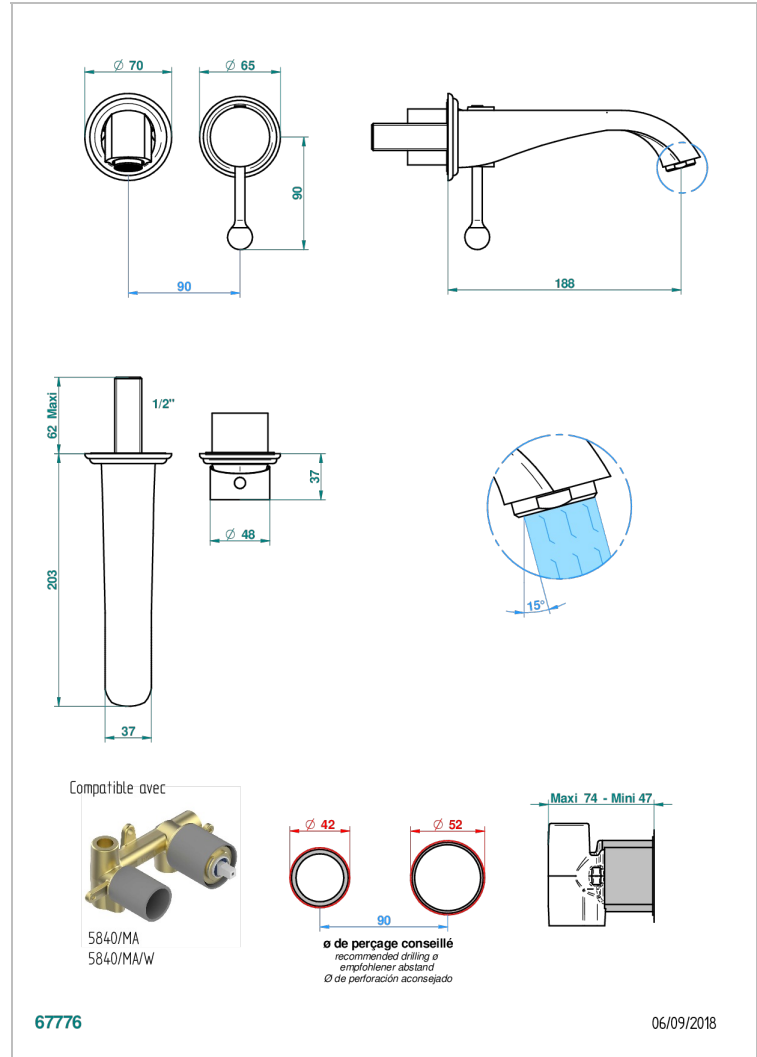

PETALE DE CRISTAL BLEU

U6B-6541B

THG[®]
PARIS

Garniture pour mitigeur de lavabo mural, à encastrer (2 arrivées 1/2" et 1 sortie 1/2") avec bec

CARACTÉRISTIQUES

- Pétale de Cristal bleu
- Garniture pour mitigeur de lavabo mural, à encastrer (2 arrivées 1/2" et 1 sortie 1/2") avec bec

PRODUITS ASSOCIÉS

- Ref. G00-5840/MAUS Partie à encastrer pour mitigeur mural à encastrer avec sortie F 1/2

FINITIONS DISPONIBLES

Bronze clair - D01
Chromé - A02
Chromé / doré - G02
Chromé mat - C02
Doré brillant - F01
Doré mat - F07

Nickel brillant - B01
Nickel mat - C01
Noir mat céramique - D30
Or pâle - F30
Or pâle mat - F31
Pvd blush - H62

Pvd blush mat - H60
Pvd couleur bronze brown - F33
Pvd couleur bronze brown - mat - F34
Pvd couleur doré - H52
Pvd couleur doré mat - H53
Pvd couleur laiton - H49