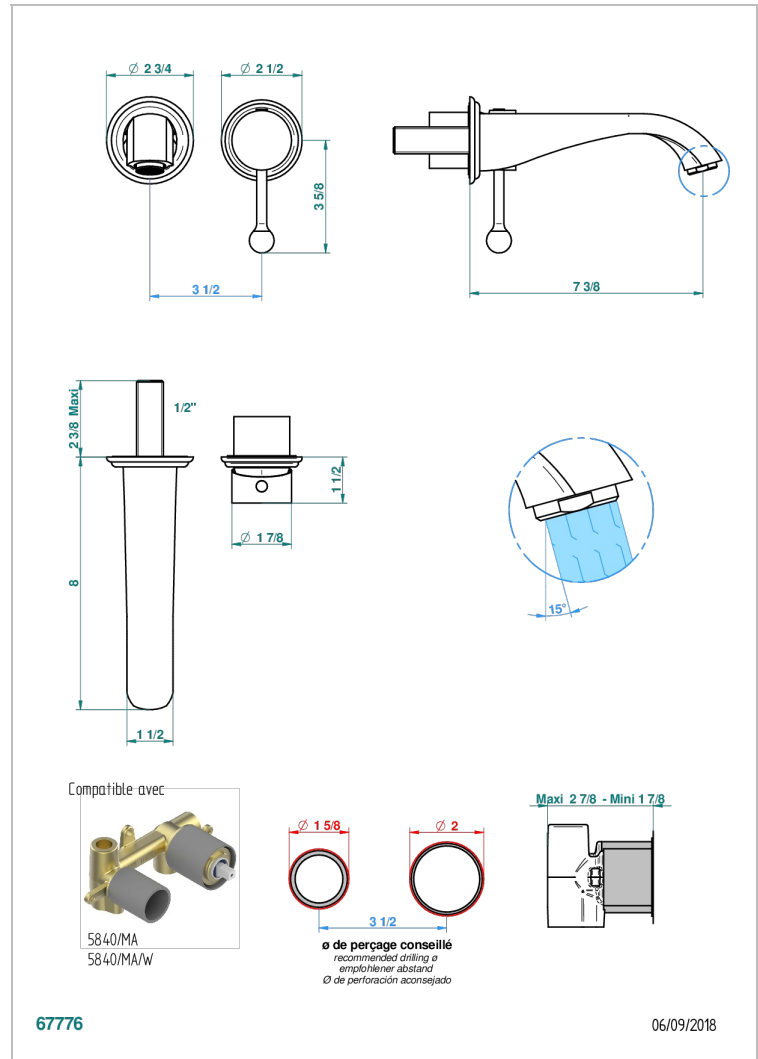

# PETALE DE CRISTAL BLEU

U6B-6541B

THG<sup>®</sup>  
PARIS

Garniture pour mitigeur de lavabo mural, à encastrer ( 2 arrivées 1/2" et 1 sortie 1/2") avec bec

67776

06/09/2018

## CARACTÉRISTIQUES

- Pétale de Cristal bleu
- Garniture pour mitigeur de lavabo mural, à encastrer ( 2 arrivées 1/2" et 1 sortie 1/2") avec bec

## PRODUITS ASSOCIÉS

- Ref. G00-5840/MAUS Partie à encastrer pour mitigeur mural à encastrer avec sortie F 1/2