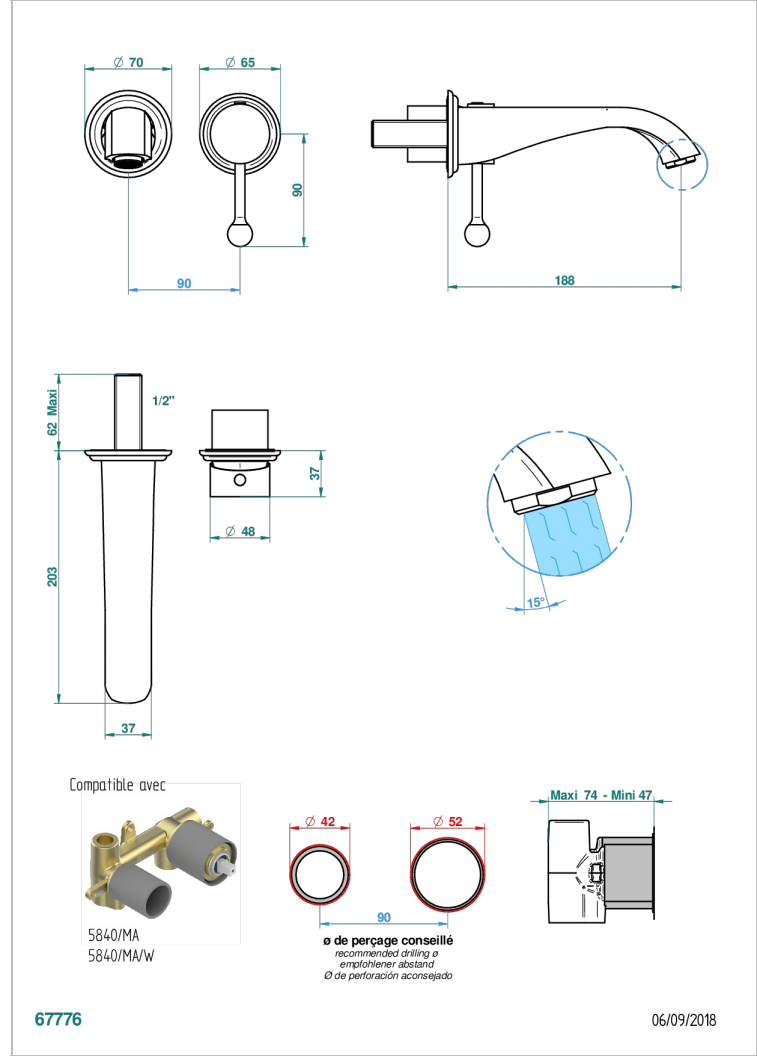

PETALE DE CRISTAL BLEU

U6B-6541B

THG[®]
PARIS

Garniture pour mitigeur de lavabo mural, à encastrer (2 arrivées 1/2" et 1 sortie 1/2") avec bec

CARACTÉRISTIQUES

- Pétale de Cristal bleu
- Garniture pour mitigeur de lavabo mural, à encastrer (2 arrivées 1/2" et 1 sortie 1/2") avec bec

PRODUITS ASSOCIÉS

- Ref. G00-5840/MA/W Partie à encastrer pour mitigeur mural à encastrer avec sortie F 1/2 - certifiée WRAS

FINITIONS DISPONIBLES

Bronze clair - D01
Chromé - A02
Chromé / doré - G02
Chromé mat - C02
Doré brillant - F01
Doré mat - F07

Nickel brillant - B01
Nickel mat - C01
Noir mat céramique - D30
Or pâle - F30
Or pâle mat - F31
Pvd blush - H62

Pvd blush mat - H60
Pvd couleur bronze brown - F33
Pvd couleur bronze brown - mat - F34
Pvd couleur doré - H52
Pvd couleur doré mat - H53
Pvd couleur laiton - H49