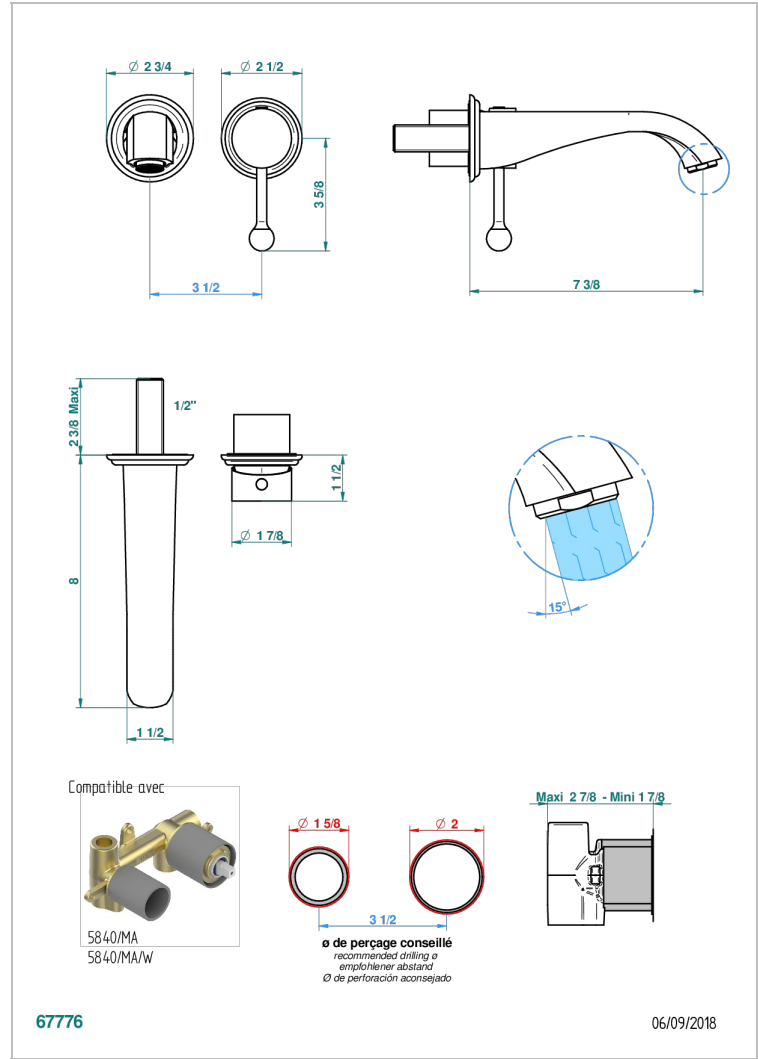

PETALE DE CRISTAL BLEU

U6B-6541B

THG[®]
PARIS

Garniture pour mitigeur de lavabo mural, à encastrer (2 arrivées 1/2" et 1 sortie 1/2") avec bec

CARACTÉRISTIQUES

- Pétale de Cristal bleu
- Garniture pour mitigeur de lavabo mural, à encastrer (2 arrivées 1/2" et 1 sortie 1/2") avec bec

PRODUITS ASSOCIÉS

- Ref. G00-5840/MA/W Partie à encastrer pour mitigeur mural à encastrer avec sortie F 1/2 - certifiée WRAS

FINITIONS DISPONIBLES

Bronze clair - D01
Chromé - A02
Chromé / doré - G02
Chromé mat - C02
Doré brillant - F01
Doré mat - F07

Nickel brillant - B01
Nickel mat - C01
Noir mat céramique - D30
Or pâle - F30
Or pâle mat - F31
Pvd blush - H62

Pvd blush mat - H60
Pvd couleur bronze brown - F33
Pvd couleur bronze brown - mat - F34
Pvd couleur doré - H52
Pvd couleur doré mat - H53
Pvd couleur laiton - H49