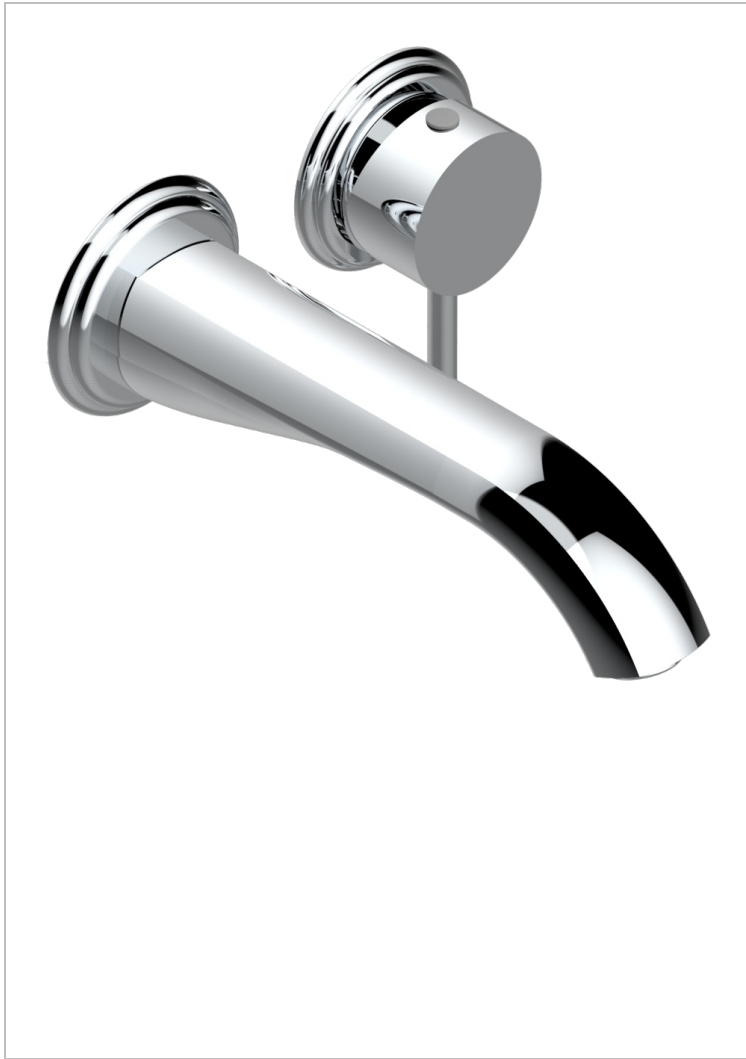

PETALE DE CRISTAL BLEU

U6B-6541B

THG[®]
PARIS

Garniture pour mitigeur de lavabo mural, à encastrer (2 arrivées 1/2" et 1 sortie 1/2") avec bec

CARACTÉRISTIQUES

- Pétale de Cristal bleu
- Garniture pour mitigeur de lavabo mural, à encastrer (2 arrivées 1/2" et 1 sortie 1/2") avec bec

PRODUITS ASSOCIÉS

- Ref. G00-5840/MA/W Partie à encastrer pour mitigeur mural à encastrer avec sortie F 1/2 - certifiée WRAS

FINITIONS DISPONIBLES

Bronze clair - D01
Chromé - A02
Chromé / doré - G02
Chromé mat - C02
Doré brillant - F01
Doré mat - F07

Nickel brillant - B01
Nickel mat - C01
Noir mat céramique - D30
Or pâle - F30
Or pâle mat - F31
Pvd blush - H62

Pvd blush mat - H60
Pvd couleur bronze brown - F33
Pvd couleur bronze brown - mat - F34
Pvd couleur doré - H52
Pvd couleur doré mat - H53
Pvd couleur laiton - H49