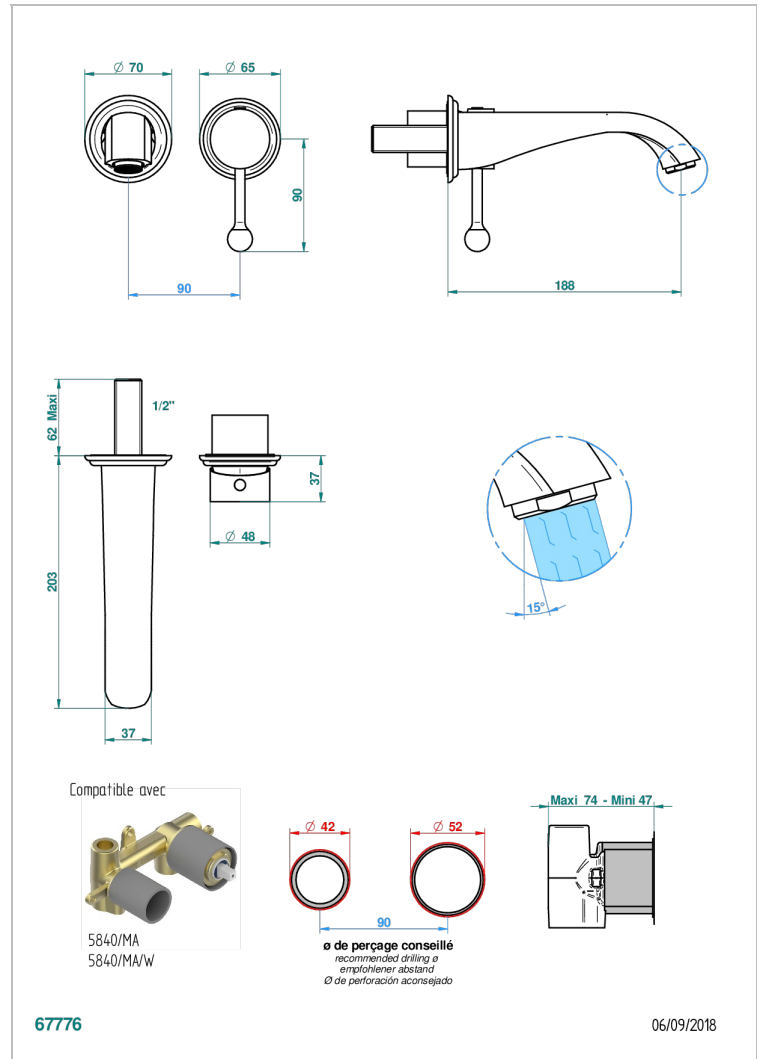

# PETALE DE CRISTAL, BLAUEN KRISTALL

U6B-6541B

Garnitur für Unterputz-Waschtisch-Einhandmischer mit Auslauf

THG<sup>®</sup>  
PARIS

## EIGENSCHAFTEN

- Pétales de Cristal, blauen Kristall
- Garnitur für Unterputz-Waschtisch-Einhandmischer mit Auslauf

## ÄHNLICHE PRODUKTE

- Ref. G00-5840/MA Up-teil für up-mischer, 1/2"

## VERFÜGBARE OBERFLÄCHEN

Altnickel - H28  
Blassgold - F30  
Blassgold matt unlackiert - F31  
Bronze hell - D01  
Chrom - A02  
Chrom / gold - G02

Chrom matt - C02  
Gold - F01  
Gold matt - F07  
Kupfer altrot matt lackiert - H07  
Mattschwarz keramik - D30  
Nickel matt - C01