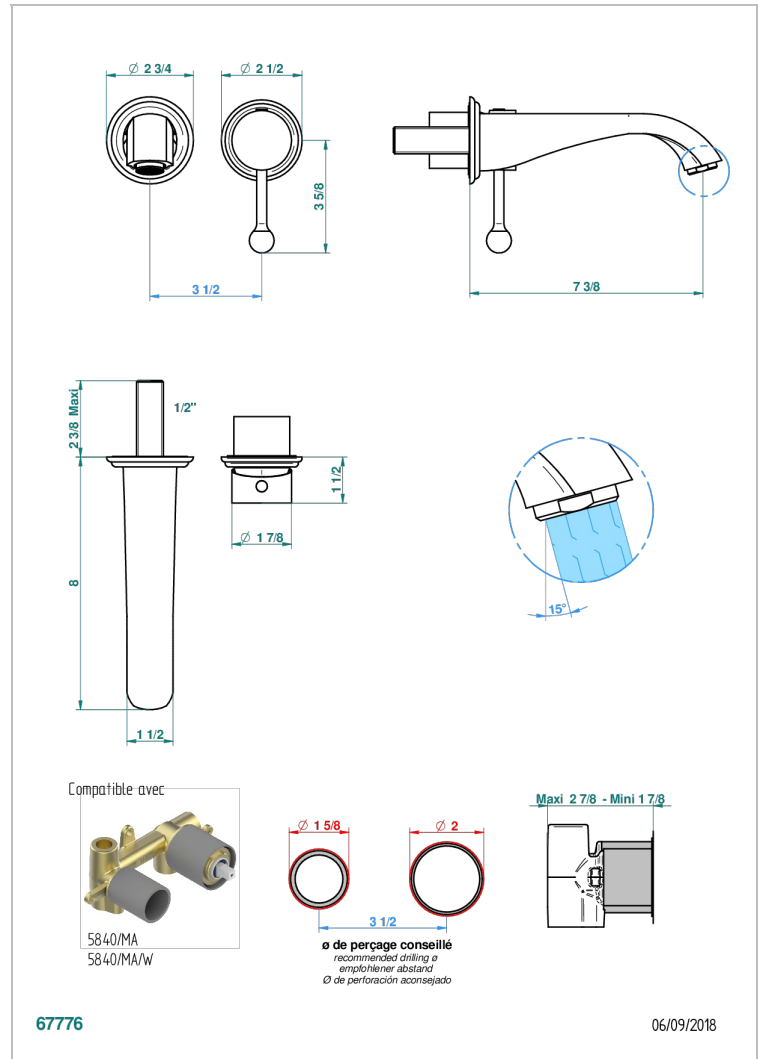

# PETALE DE CRISTAL BLEU

U6B-6541B

THG<sup>®</sup>  
PARIS

Garniture pour mitigeur de lavabo mural, à encastrer ( 2 arrivées 1/2" et 1 sortie 1/2") avec bec

67776

06/09/2018

## CARACTÉRISTIQUES

- Pétale de Cristal bleu
- Garniture pour mitigeur de lavabo mural, à encastrer ( 2 arrivées 1/2" et 1 sortie 1/2") avec bec

## PRODUITS ASSOCIÉS

- Ref. G00-5840/MA Partie à encastrer pour mitigeur mural à encastrer avec sortie F 1/2