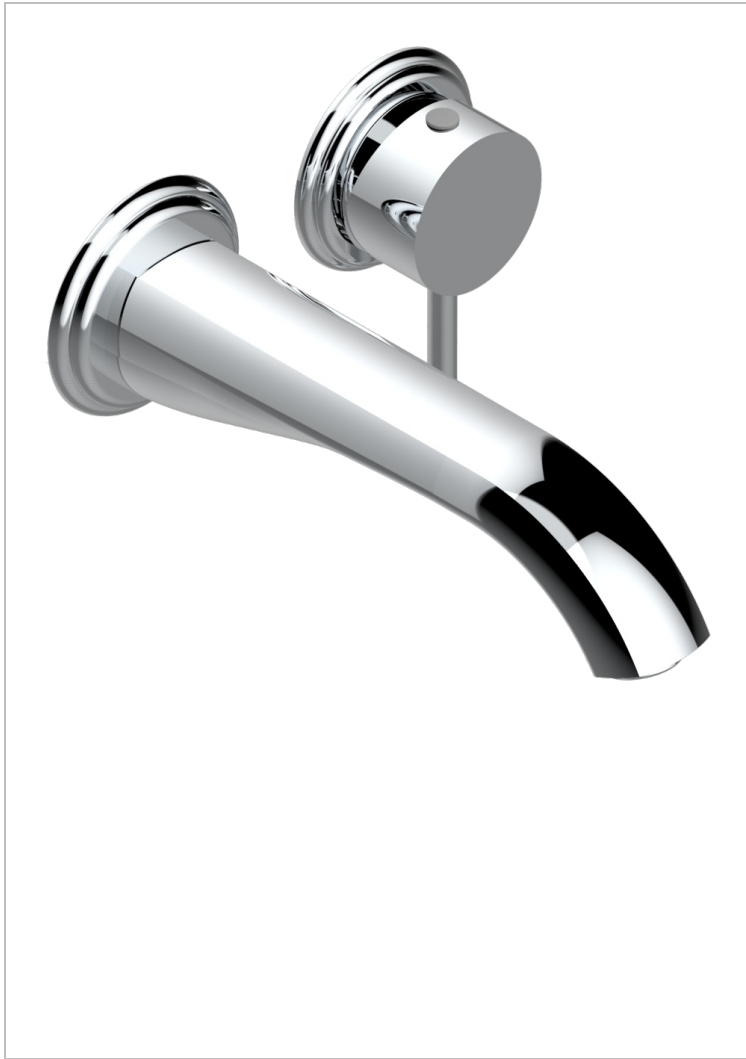

# PETALE DE CRISTAL BLEU

U6B-6541B

THG<sup>®</sup>  
PARIS

Garniture pour mitigeur de lavabo mural, à encastrer ( 2 arrivées 1/2" et 1 sortie 1/2") avec bec

67776

06/09/2018

## CARACTÉRISTIQUES

- Pétale de Cristal bleu
- Garniture pour mitigeur de lavabo mural, à encastrer ( 2 arrivées 1/2" et 1 sortie 1/2") avec bec

## PRODUITS ASSOCIÉS

- Ref. G00-5840/MA Partie à encastrer pour mitigeur mural à encastrer avec sortie F 1/2

## FINITIONS DISPONIBLES

Bronze clair - D01  
Chromé - A02  
Chromé / doré - G02  
Chromé mat - C02  
Doré brillant - F01  
Doré mat - F07

Nickel brillant - B01  
Nickel mat - C01  
Noir mat céramique - D30  
Or pâle - F30  
Or pâle mat - F31  
Pvd blush - H62