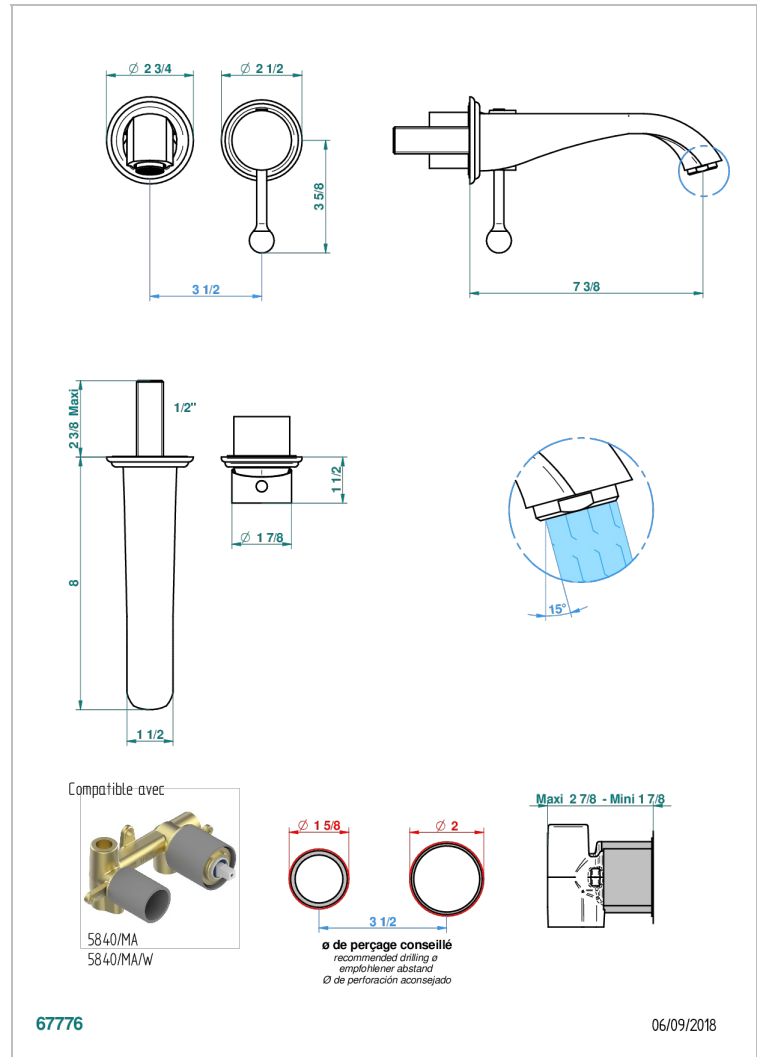

PETALE DE CRISTAL, BLAUEN KRISTALL

U6B-6541B

Garnitur für Unterputz-Waschtisch-Einhandmischer mit Auslauf

THG[®]
PARIS

EIGENSCHAFTEN

- Pétales de Cristal, blauen Kristall
- Garnitur für Unterputz-Waschtisch-Einhandmischer mit Auslauf

ÄHNLICHE PRODUKTE

- Ref. G00-5840/MA Up-teil für up-mischer, 1/2"

VERFÜGBARE OBERFLÄCHEN

Altnickel - H28
Blassgold - F30
Blassgold matt unlackiert - F31
Bronze hell - D01
Chrom - A02
Chrom / gold - G02

Chrom matt - C02
Gold - F01
Gold matt - F07
Kupfer altrot matt lackiert - H07
Mattschwarz keramik - D30
Nickel matt - C01