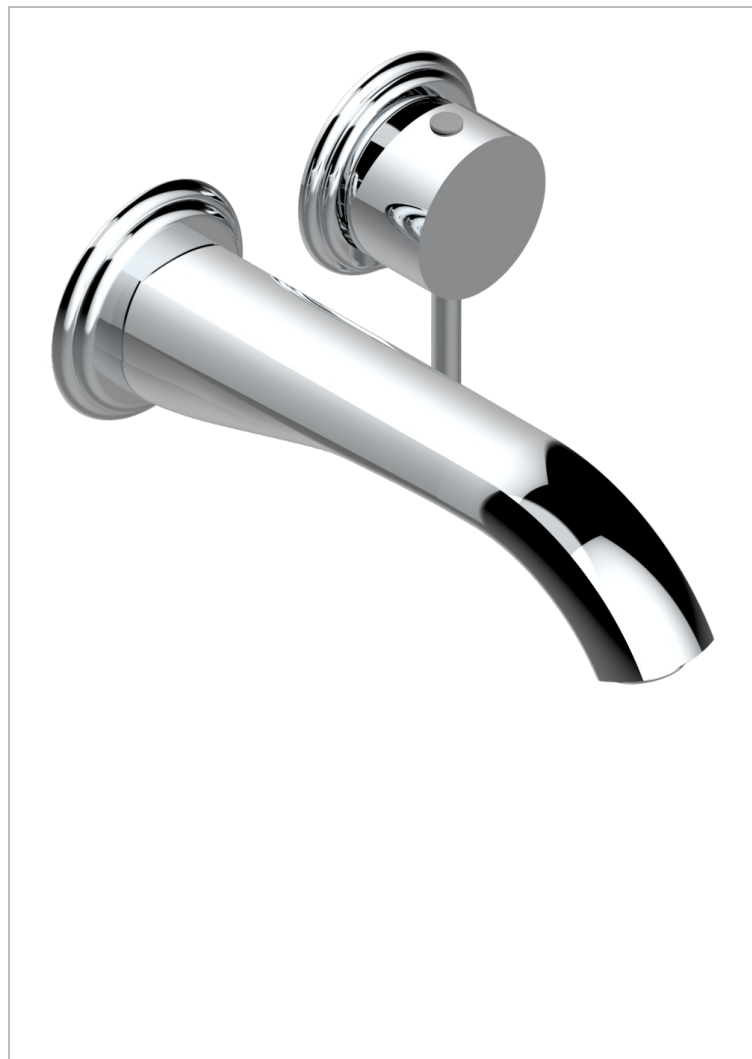

PETALE DE CRISTAL, СИНИЙ ХРУСТАЛЬ

U6B-6541B

THG[®]
PARIS

Trim only for Built-in basin mixer with spout (two x 1/2" inlets and one 1/2" outlet), without waste

ХАРАКТЕРИСТИКИ

- Pétale de Cristal, синий хрусталь
- Trim only for Built-in basin mixer with spout (two x 1/2" inlets and one 1/2" outlet), without waste

СВЯЗАННЫЕ ТОВАРНЫЕ ПОЗИЦИИ

- Ref. G00-5840/MA Внутренняя часть для гигиенического душа со смесителем, усил. шлангом и лейкой с клапаном

ДОСТУПНЫЕ ВАРИАНТЫ ПОКРЫТИЙ

Black ceram - D30
Blush PVD - H62
Graphite PVD - H64
Matt Umber PVD - H67
Matt blush PVD - H60
Matt graphite PVD - H65

Umber PVD - H66
Бронза - D01
Золото - F01
Матовая красная старинная медь - H07
Матовое золото - F07
Матовое светлое золото - F31

Матовый никель - C01
Матовый хром - C02
Никель - B01
Покрытие PVD бронза - F33
Покрытие PVD золотистый цвет - H52
Покрытие PVD латунь - H49