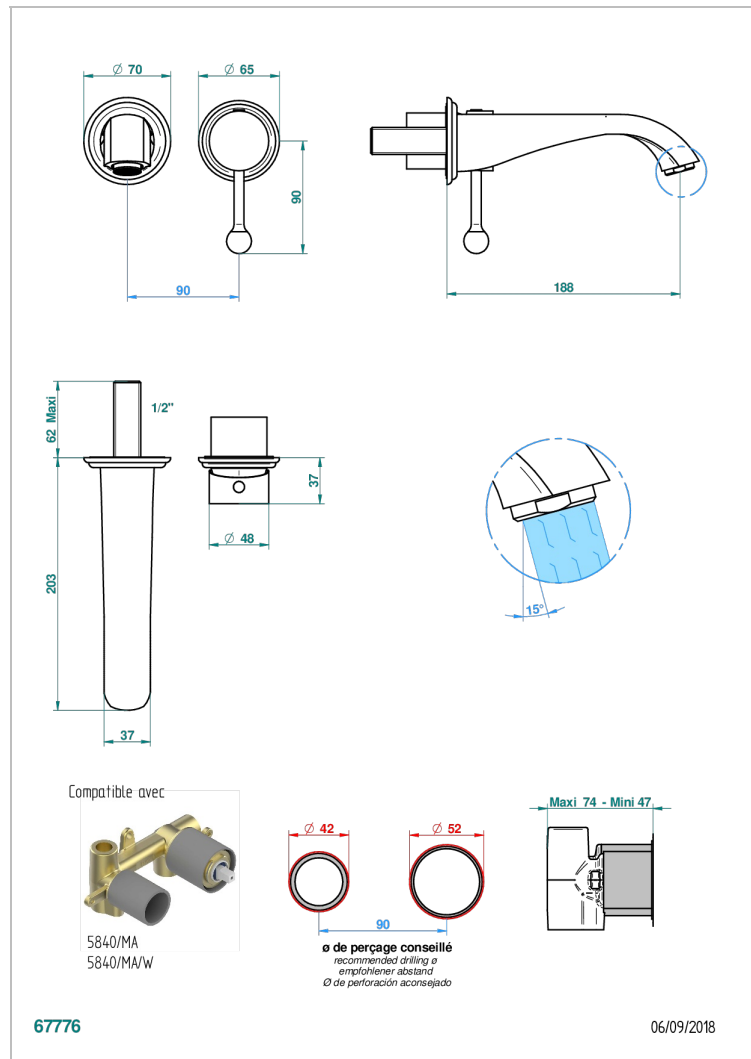

PETALE DE CRISTAL, СИНИЙ ХРУСТАЛЬ

U6B-6541B

THG[®]
PARIS

Trim only for Built-in basin mixer with spout (two x 1/2" inlets and one 1/2" outlet), without waste

ХАРАКТЕРИСТИКИ

- Pétale de Cristal, синий хрусталь
- Trim only for Built-in basin mixer with spout (two x 1/2" inlets and one 1/2" outlet), without waste

СВЯЗАННЫЕ ТОВАРНЫЕ ПОЗИЦИИ

- Ref. G00-5840/MA Внутренняя часть для гигиенического душа со смесителем, усил. шлангом и лейкой с клапаном

ДОСТУПНЫЕ ВАРИАНТЫ ПОКРЫТИЙ

Black ceram - D30
Blush PVD - H62
Graphite PVD - H64
Matt Umber PVD - H67
Matt blush PVD - H60
Matt graphite PVD - H65