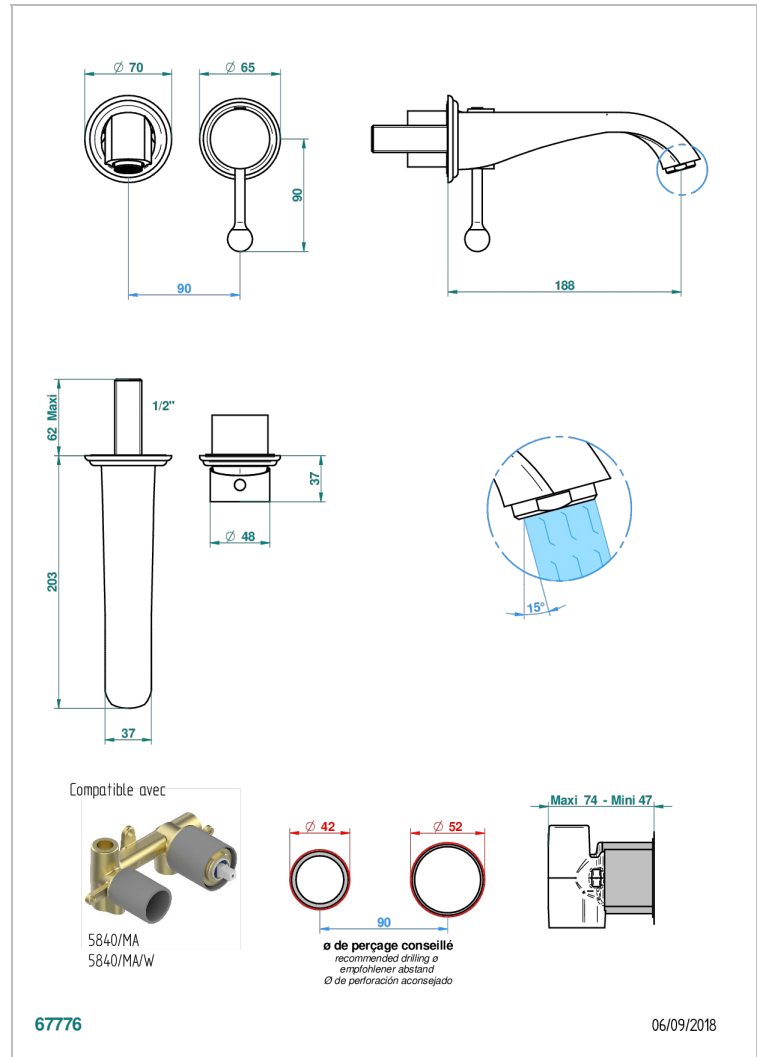

PETALE DE CRISTAL BLEU

U6B-6541B

THG[®]
PARIS

Garniture pour mitigeur de lavabo mural, à encastrer (2 arrivées 1/2" et 1 sortie 1/2") avec bec

CARACTÉRISTIQUES

- Pétale de Cristal bleu
- Garniture pour mitigeur de lavabo mural, à encastrer (2 arrivées 1/2" et 1 sortie 1/2") avec bec

PRODUITS ASSOCIÉS

- Ref. G00-5840/MA Partie à encastrer pour mitigeur mural à encastrer avec sortie F 1/2

FINITIONS DISPONIBLES

Bronze clair - D01
Chromé - A02
Chromé / doré - G02
Chromé mat - C02
Doré brillant - F01
Doré mat - F07

Nickel brillant - B01
Nickel mat - C01
Noir mat céramique - D30
Or pâle - F30
Or pâle mat - F31
Pvd blush - H62

Pvd blush mat - H60
Pvd couleur bronze brown - F33
Pvd couleur bronze brown - mat - F34
Pvd couleur doré - H52
Pvd couleur doré mat - H53
Pvd couleur laiton - H49