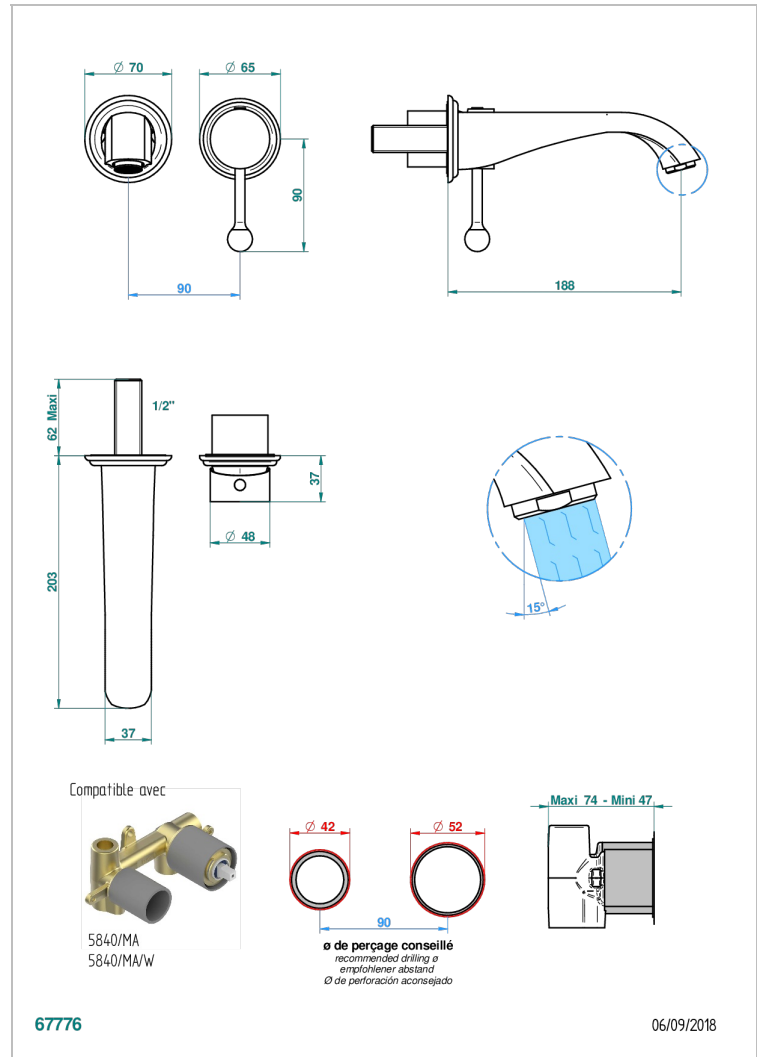

PETALE DE CRISTAL, BLAUEN KRISTALL

U6B-6541B

Garnitur für Unterputz-Waschtisch-Einhandmischer mit Auslauf

THG[®]
PARIS

EIGENSCHAFTEN

- Pétales de Cristal, blauen Kristall
- Garnitur für Unterputz-Waschtisch-Einhandmischer mit Auslauf

ÄHNLICHE PRODUKTE

- Ref. G00-5840/MA Up-teil für up-mischer, 1/2"

VERFÜGBARE OBERFLÄCHEN

Altnickel - H28
Blassgold - F30
Blassgold matt unlackiert - F31
Bronze hell - D01
Chrom - A02
Chrom / gold - G02

Chrom matt - C02
Gold - F01
Gold matt - F07
Kupfer altrot matt lackiert - H07
Mattschwarz keramik - D30
Nickel matt - C01