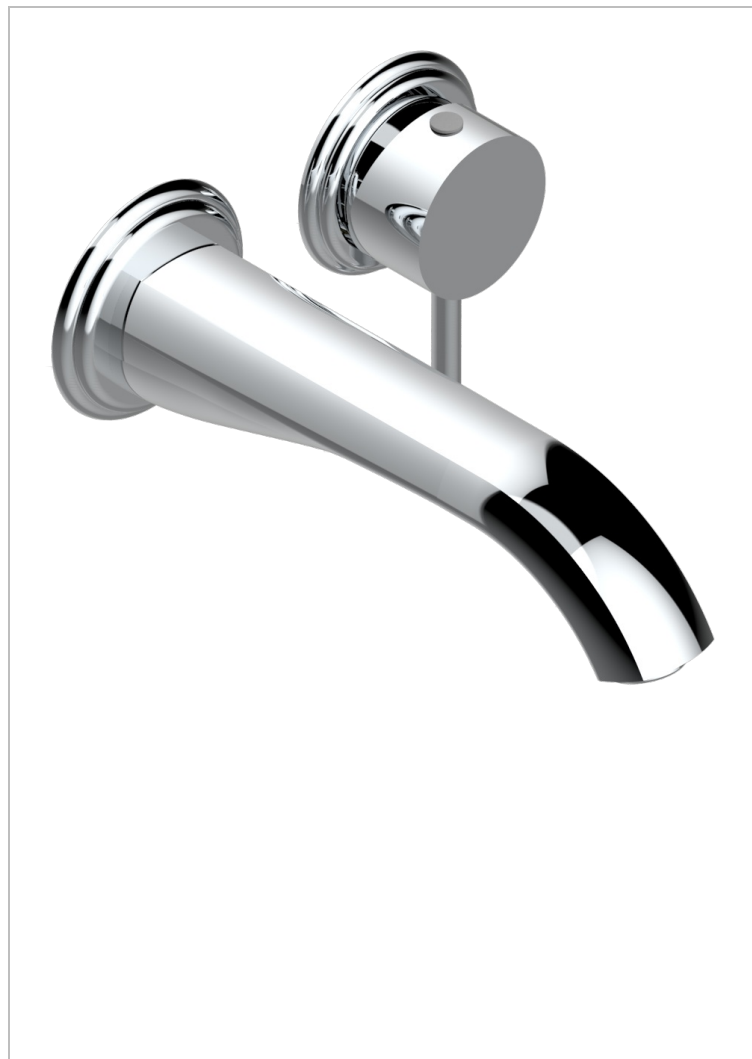

PETALE DE CRISTAL, СИНИИ ХРУСТАЛЬ

U6B-6541B

THG
PARIS

Trim only for Built-in basin mixer with spout (two x 1/2" inlets and one 1/2" outlet), without waste

ХАРАКТЕРИСТИКИ

- Pétale de Cristal, синий хрусталь
- Trim only for Built-in basin mixer with spout (two x 1/2" inlets and one 1/2" outlet), without waste

СВЯЗАННЫЕ ТОВАРНЫЕ ПОЗИЦИИ

- Ref. G00-5840/MA Внутренняя часть для гигиенического душа со смесителем, усил, шлангом и лейкой с клапаном

ДОСТУПНЫЕ ВАРИАНТЫ ПОКРЫТИЙ

Black ceram - D30
Blush PVD - H62
Graphite PVD - H64
Matt Umber PVD - H67
Matt blush PVD - H60
Matt graphite PVD - H65

Umber PVD - H66
Бронза - D01
Золото - F01
Матовая красная старинная медь - H07
Матовое золото - F07
Матовое светлое золото - F31

Матовый никель - C01
Матовый хром - C02
Никель - B01
Покрытие PVD бронза - F33
Покрытие PVD золотистый цвет - H52
Покрытие PVD латунь - H49