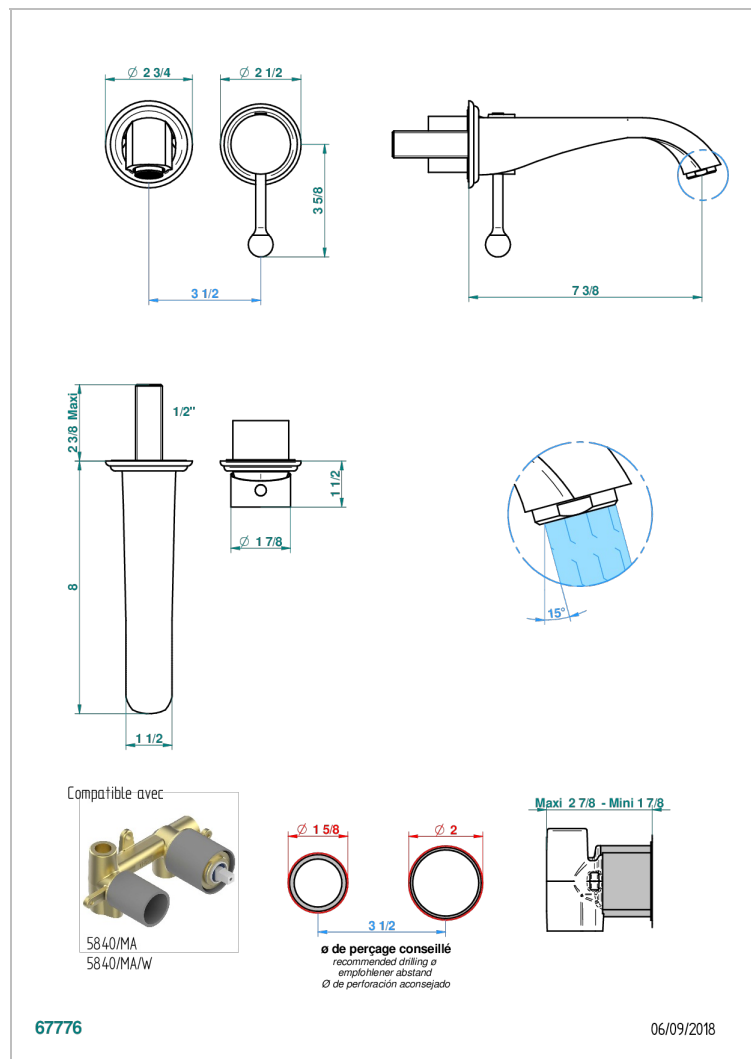

PETALE DE CRISTAL, СИНИИ ХРУСТАЛЬ

U6B-6541B

THG
PARIS

Trim only for Built-in basin mixer with spout (two x 1/2" inlets and one 1/2" outlet), without waste

ХАРАКТЕРИСТИКИ

- Pétale de Cristal, синий хрусталь
- Trim only for Built-in basin mixer with spout (two x 1/2" inlets and one 1/2" outlet), without waste

СВЯЗАННЫЕ ТОВАРНЫЕ ПОЗИЦИИ

- Ref. G00-5840/MA Внутренняя часть для гигиенического душа со смесителем, усил, шлангом и лейкой с клапаном

ДОСТУПНЫЕ ВАРИАНТЫ ПОКРЫТИЙ

Black ceram - D30
Blush PVD - H62
Graphite PVD - H64
Matt Umber PVD - H67
Matt blush PVD - H60
Matt graphite PVD - H65