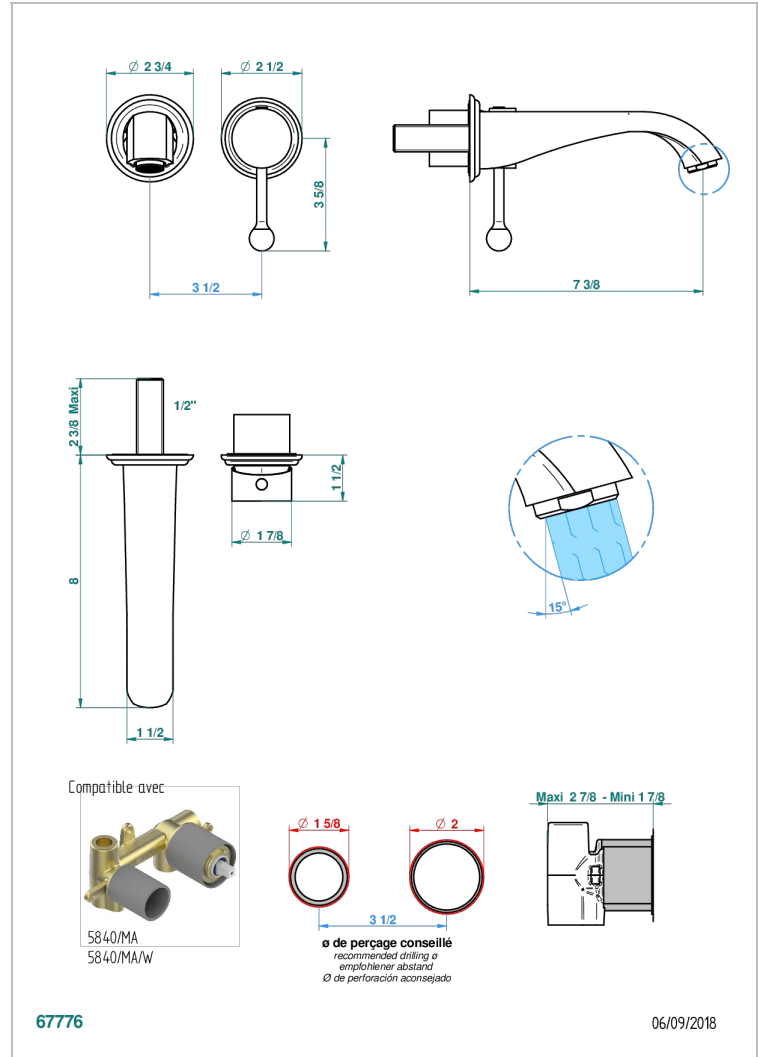

# PETALE DE CRISTAL BLEU

U6B-6541B

THG<sup>®</sup>  
PARIS

Garniture pour mitigeur de lavabo mural, à encastrer ( 2 arrivées 1/2" et 1 sortie 1/2") avec bec

## CARACTÉRISTIQUES

- Pétale de Cristal bleu
- Garniture pour mitigeur de lavabo mural, à encastrer ( 2 arrivées 1/2" et 1 sortie 1/2") avec bec

## PRODUITS ASSOCIÉS

- Ref. G00-5840/MA Partie à encastrer pour mitigeur mural à encastrer avec sortie F 1/2