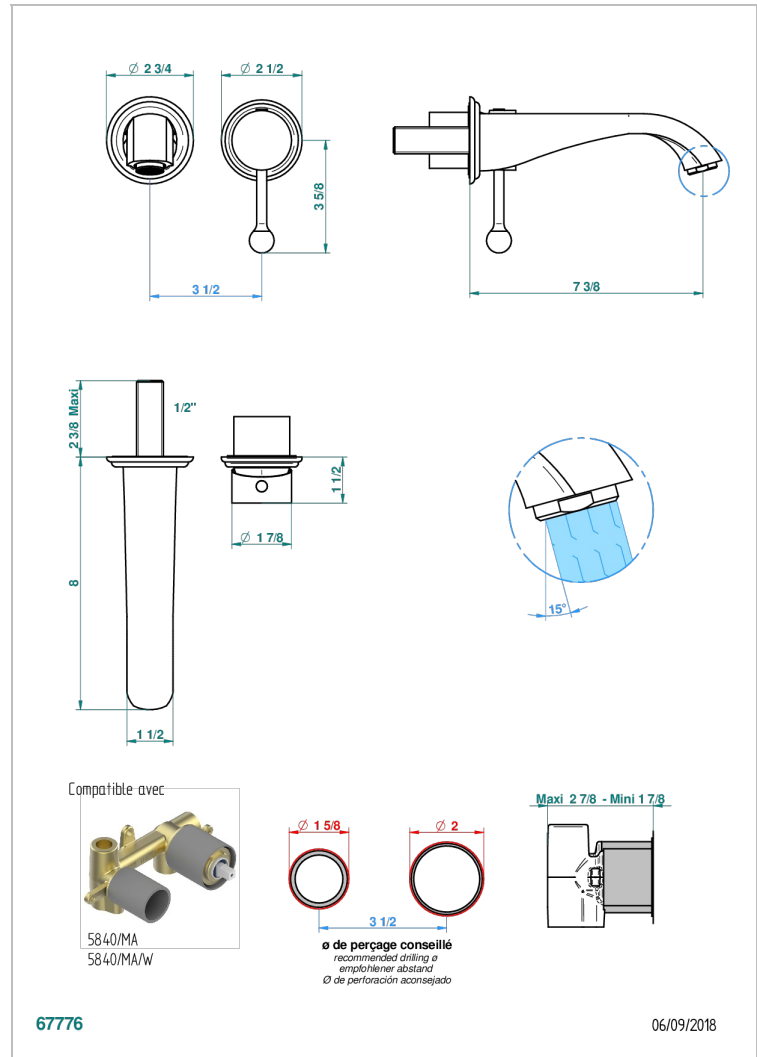

PETALE DE CRISTAL, BLAUEN KRISTALL

U6B-6541B

Garnitur für Unterputz-Waschtisch-Einhandmischer mit Auslauf

THG[®]
PARIS

EIGENSCHAFTEN

- Pétale de Cristal, blauen Kristall
- Garnitur für Unterputz-Waschtisch-Einhandmischer mit Auslauf

ÄHNLICHE PRODUKTE

- Ref. G00-5840/MA Up-teil für up-mischer, 1/2"

VERFÜGBARE OBERFLÄCHEN

Altnickel - H28
Blassgold - F30
Blassgold matt unlackiert - F31
Bronze hell - D01
Chrom - A02
Chrom / gold - G02

Chrom matt - C02
Gold - F01
Gold matt - F07
Kupfer altrot matt lackiert - H07
Mattschwarz keramik - D30
Nickel matt - C01