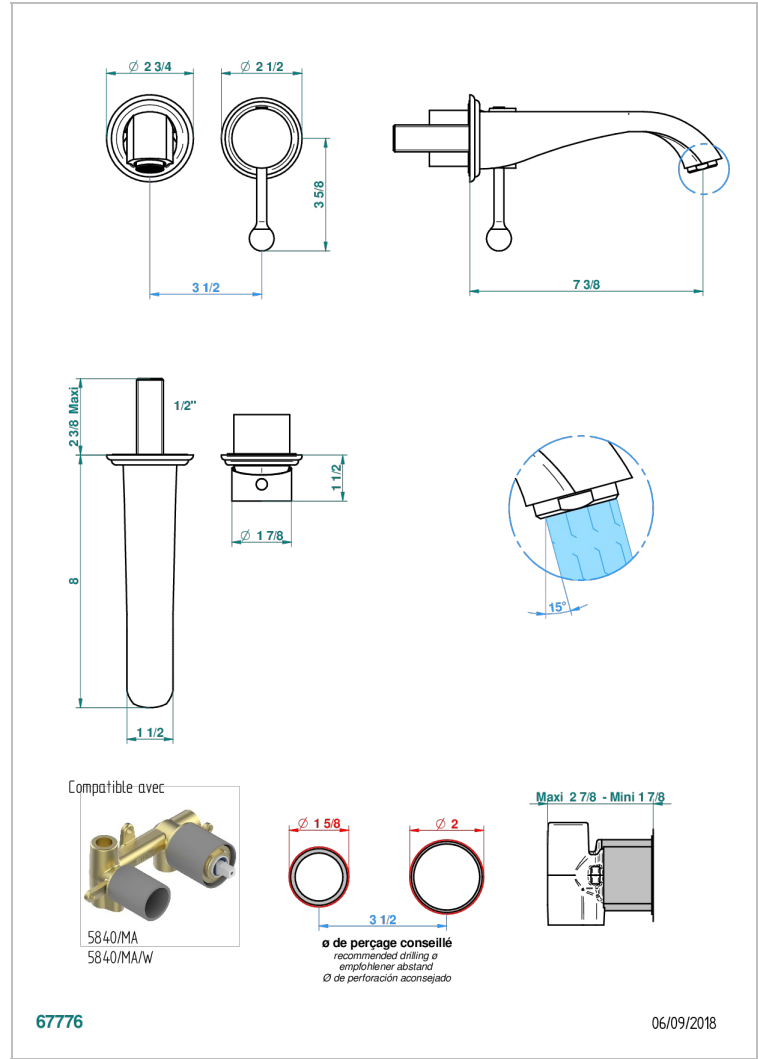

PETALE DE CRISTAL CLAIR

U6A-6541B

THG[®]
PARIS

Garniture pour mitigeur de lavabo mural, à encastrer (2 arrivées 1/2" et 1 sortie 1/2") avec bec

CARACTÉRISTIQUES

- Pétale de Cristal clair
- Garniture pour mitigeur de lavabo mural, à encastrer (2 arrivées 1/2" et 1 sortie 1/2") avec bec

PRODUITS ASSOCIÉS

- Ref. G00-5840/MAUS Partie à encastrer pour mitigeur mural à encastrer avec sortie F 1/2

FINITIONS DISPONIBLES

Bronze clair - D01
Chromé - A02
Chromé / doré - G02
Chromé mat - C02
Doré brillant - F01
Doré mat - F07

Nickel brillant - B01
Nickel mat - C01
Noir mat céramique - D30
Or pâle - F30
Or pâle mat - F31
Pvd blush - H62

Pvd blush mat - H60
Pvd couleur bronze brown - F33
Pvd couleur bronze brown - mat - F34
Pvd couleur doré - H52
Pvd couleur doré mat - H53
Pvd couleur laiton - H49