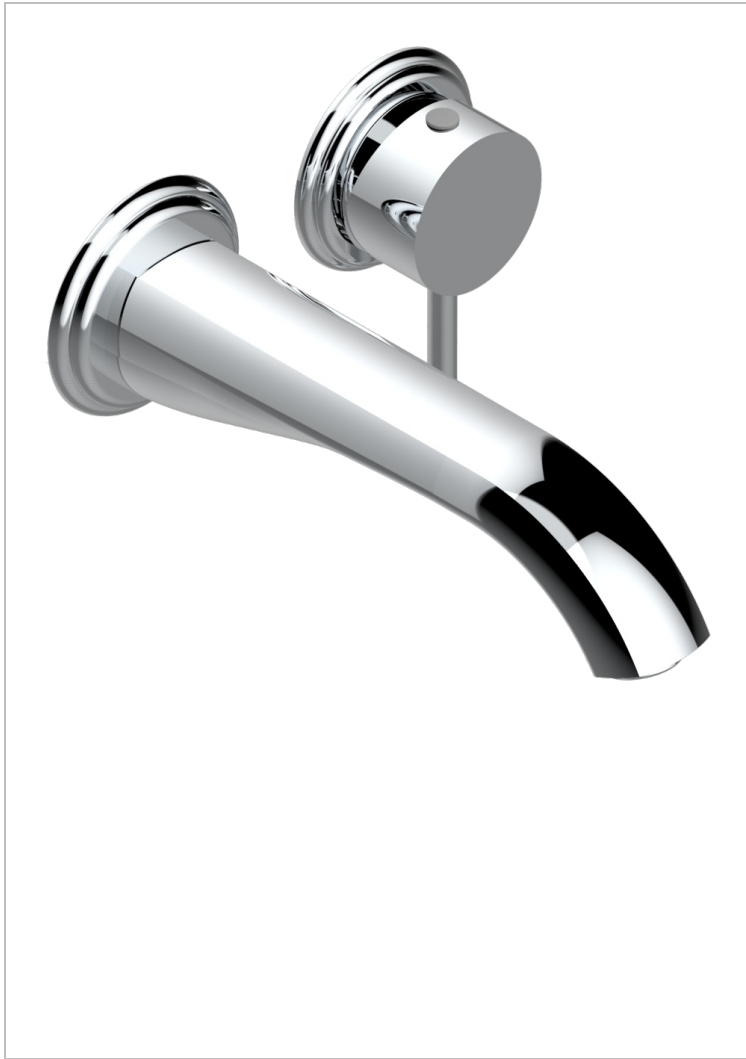

PETALE DE CRISTAL CLAIR

U6A-6541B

THG[®]
PARIS

Garniture pour mitigeur de lavabo mural, à encastrer (2 arrivées 1/2" et 1 sortie 1/2") avec bec

CARACTÉRISTIQUES

- Pétale de Cristal clair
- Garniture pour mitigeur de lavabo mural, à encastrer (2 arrivées 1/2" et 1 sortie 1/2") avec bec

PRODUITS ASSOCIÉS

- Ref. G00-5840/MA/W Partie à encastrer pour mitigeur mural à encastrer avec sortie F 1/2 - certifiée WRAS

FINITIONS DISPONIBLES

Bronze clair - D01
Chromé - A02
Chromé / doré - G02
Chromé mat - C02
Doré brillant - F01
Doré mat - F07

Nickel brillant - B01
Nickel mat - C01
Noir mat céramique - D30
Or pâle - F30
Or pâle mat - F31
Pvd blush - H62

Pvd blush mat - H60
Pvd couleur bronze brown - F33
Pvd couleur bronze brown - mat - F34
Pvd couleur doré - H52
Pvd couleur doré mat - H53
Pvd couleur laiton - H49