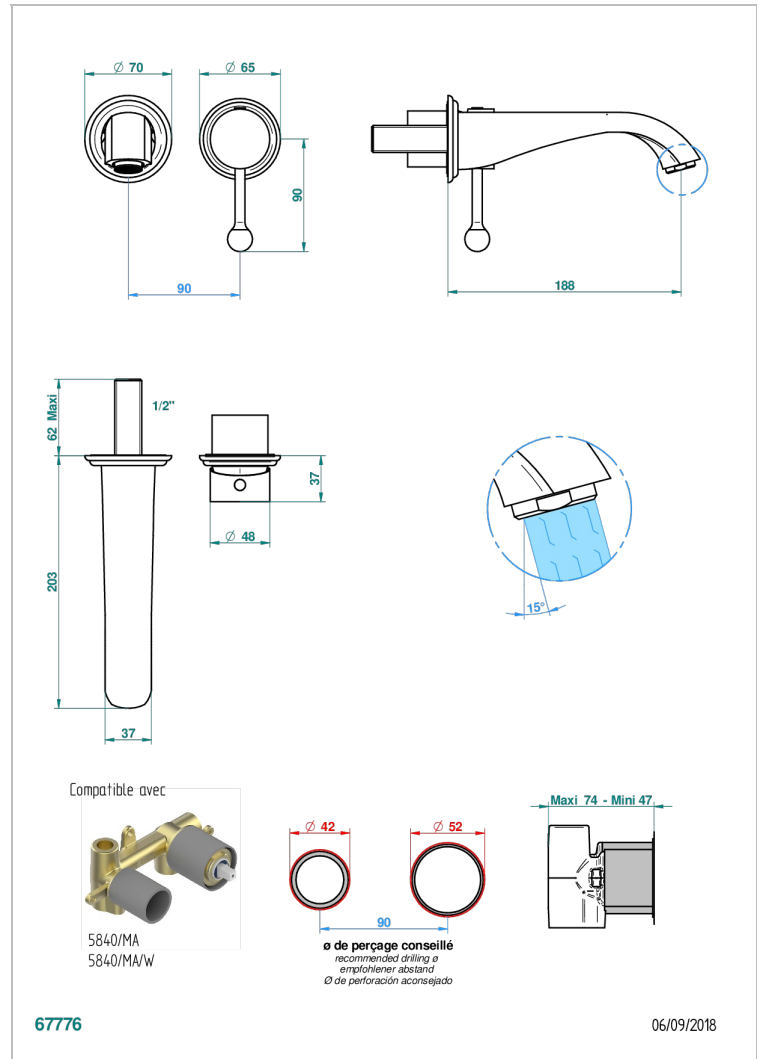

PETALE DE CRISTAL CLAIR

U6A-6541B

THG[®]
PARIS

Garniture pour mitigeur de lavabo mural, à encastrer (2 arrivées 1/2" et 1 sortie 1/2") avec bec

CARACTÉRISTIQUES

- Pétale de Cristal clair
- Garniture pour mitigeur de lavabo mural, à encastrer (2 arrivées 1/2" et 1 sortie 1/2") avec bec

PRODUITS ASSOCIÉS

- Ref. G00-5840/MA/W Partie à encastrer pour mitigeur mural à encastrer avec sortie F 1/2 - certifiée WRAS

FINITIONS DISPONIBLES

Bronze clair - D01
Chromé - A02
Chromé / doré - G02
Chromé mat - C02
Doré brillant - F01
Doré mat - F07

Nickel brillant - B01
Nickel mat - C01
Noir mat céramique - D30
Or pâle - F30
Or pâle mat - F31
Pvd blush - H62

Pvd blush mat - H60
Pvd couleur bronze brown - F33
Pvd couleur bronze brown - mat - F34
Pvd couleur doré - H52
Pvd couleur doré mat - H53
Pvd couleur laiton - H49