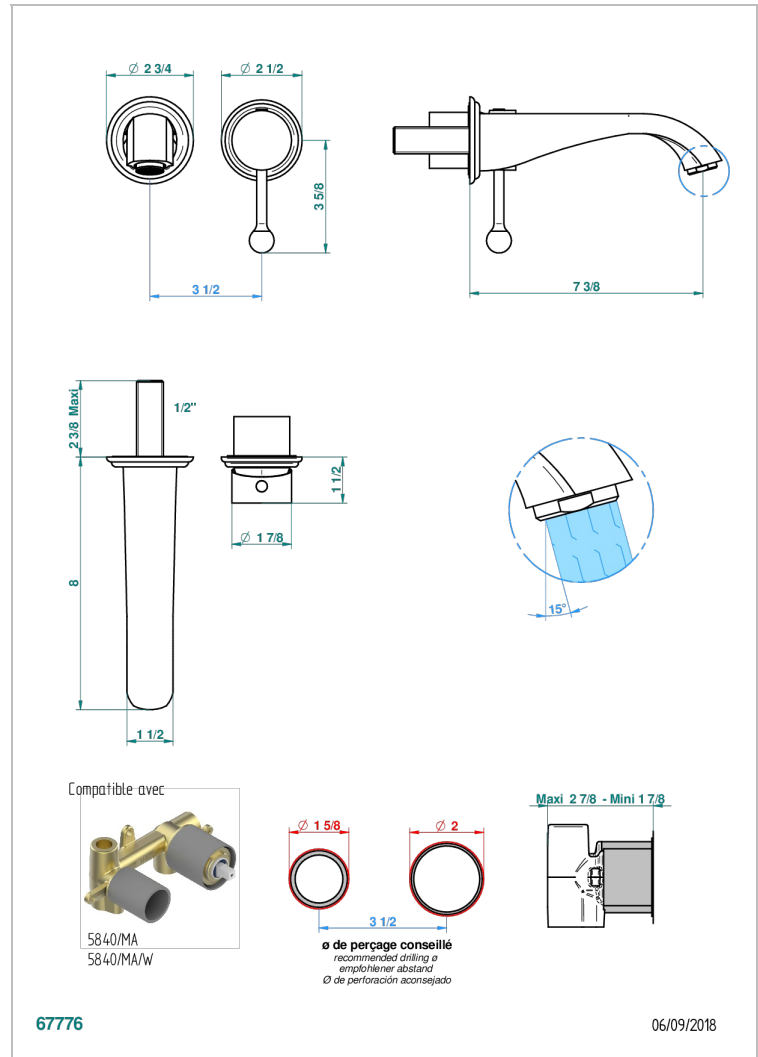

PETALE DE CRISTAL CLAIR

U6A-6541B

THG[®]
PARIS

Garniture pour mitigeur de lavabo mural, à encastrer (2 arrivées 1/2" et 1 sortie 1/2") avec bec

CARACTÉRISTIQUES

- Pétale de Cristal clair
- Garniture pour mitigeur de lavabo mural, à encastrer (2 arrivées 1/2" et 1 sortie 1/2") avec bec

PRODUITS ASSOCIÉS

- Ref. G00-5840/MA/W Partie à encastrer pour mitigeur mural à encastrer avec sortie F 1/2 - certifiée WRAS

FINITIONS DISPONIBLES

Bronze clair - D01
Chromé - A02
Chromé / doré - G02
Chromé mat - C02
Doré brillant - F01
Doré mat - F07

Nickel brillant - B01
Nickel mat - C01
Noir mat céramique - D30
Or pâle - F30
Or pâle mat - F31
Pvd blush - H62

Pvd blush mat - H60
Pvd couleur bronze brown - F33
Pvd couleur bronze brown - mat - F34
Pvd couleur doré - H52
Pvd couleur doré mat - H53
Pvd couleur laiton - H49