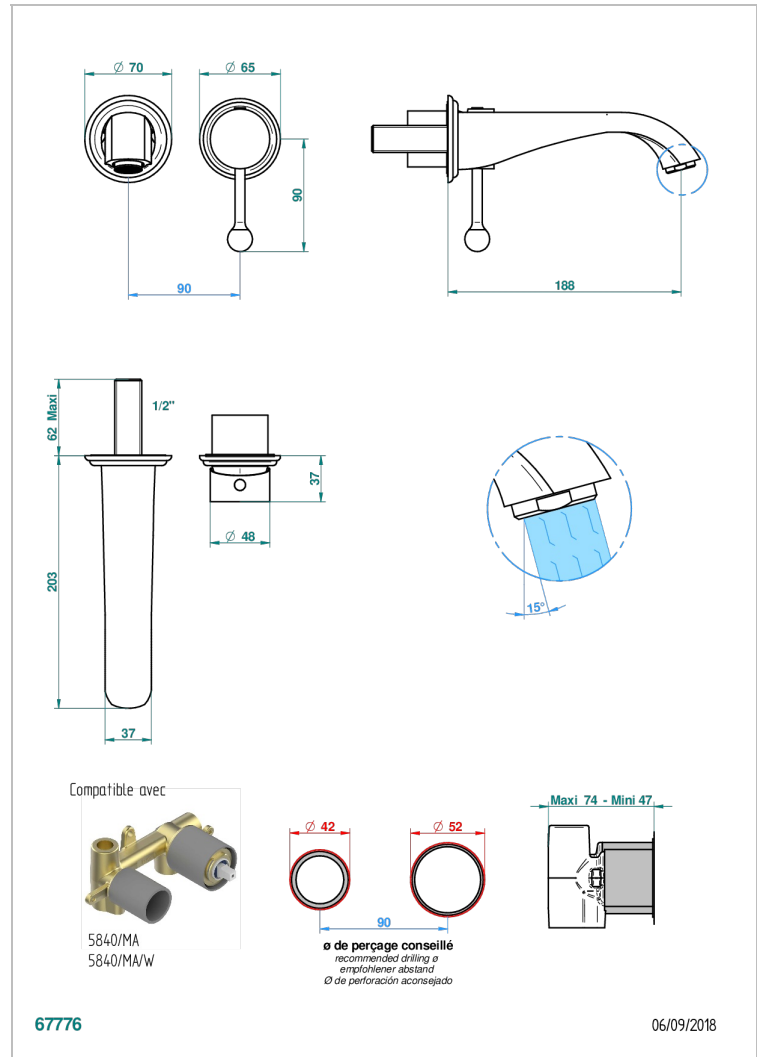

# PETALE DE CRISTAL, KRISTALL KLAR

U6A-6541B

Garnitur für Unterputz-Waschtisch-Einhandmischer mit Auslauf

THG<sup>®</sup>  
PARIS

## EIGENSCHAFTEN

- Pétale de Cristal, Kristall klar
- Garnitur für Unterputz-Waschtisch-Einhandmischer mit Auslauf

## ÄHNLICHE PRODUKTE

- Ref. G00-5840/MA Up-teil für up-mischer, 1/2"

## VERFÜGBARE OBERFLÄCHEN

Altnickel - H28  
Blassgold - F30  
Blassgold matt unlackiert - F31  
Bronze hell - D01  
Chrom - A02  
Chrom / gold - G02

Chrom matt - C02  
Gold - F01  
Gold matt - F07  
Kupfer altrot matt lackiert - H07  
Mattschwarz keramik - D30  
Nickel matt - C01