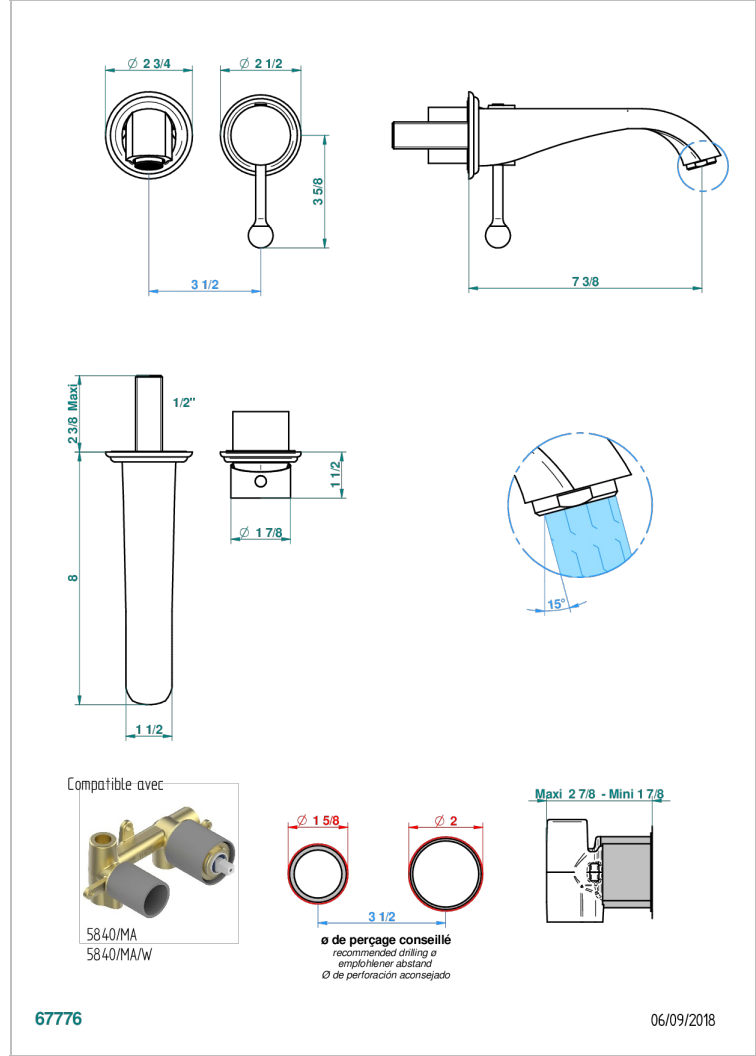

PETALE DE CRISTAL CLAIR

U6A-6541B

THG[®]
PARIS

Garniture pour mitigeur de lavabo mural, à encastrer (2 arrivées 1/2" et 1 sortie 1/2") avec bec

CARACTÉRISTIQUES

- Pétale de Cristal clair
- Garniture pour mitigeur de lavabo mural, à encastrer (2 arrivées 1/2" et 1 sortie 1/2") avec bec

PRODUITS ASSOCIÉS

- Ref. G00-5840/MA Partie à encastrer pour mitigeur mural à encastrer avec sortie F 1/2

FINITIONS DISPONIBLES

Bronze clair - D01
Chromé - A02
Chromé / doré - G02
Chromé mat - C02
Doré brillant - F01
Doré mat - F07