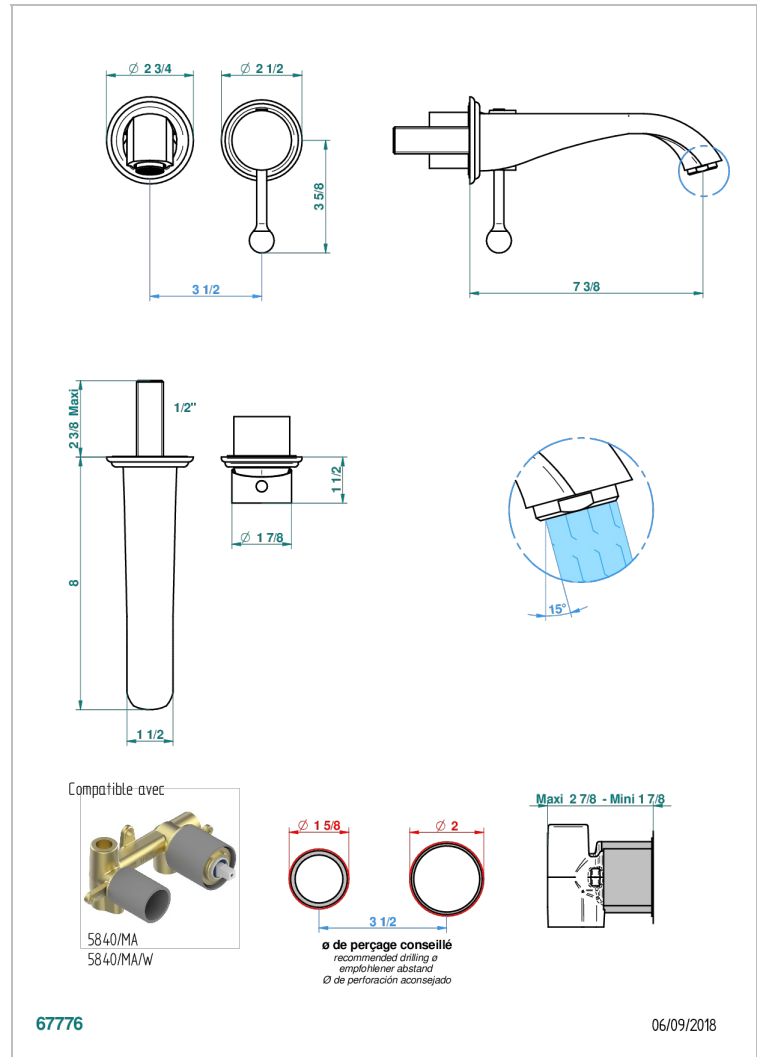

# PETALE DE CRISTAL, KRISTALL KLAR

U6A-6541B

Garnitur für Unterputz-Waschtisch-Einhandmischer mit Auslauf

THG<sup>®</sup>  
PARIS

## EIGENSCHAFTEN

- Pétale de Cristal, Kristall klar
- Garnitur für Unterputz-Waschtisch-Einhandmischer mit Auslauf

## ÄHNLICHE PRODUKTE

- Ref. G00-5840/MA Up-teil für up-mischer,  $1/2''$