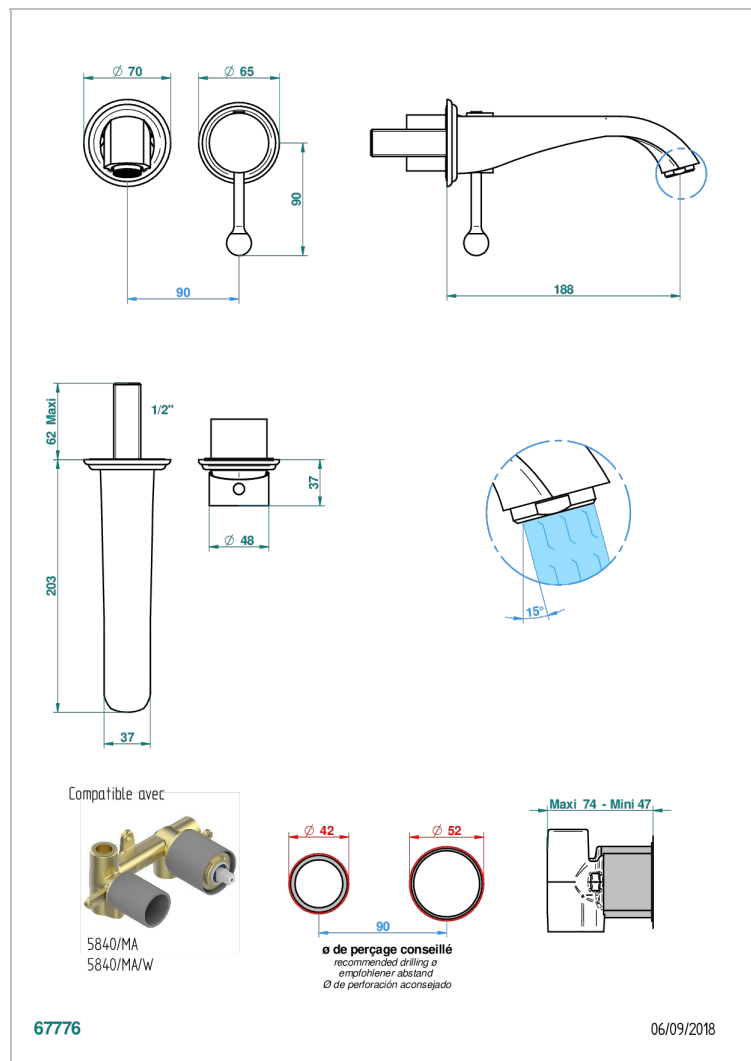

PETALE DE CRISTAL, ПРОЗРАЧНЫЙ ХРУСТАЛЬ

U6A-6541B

Trim only for Built-in basin mixer with spout (two x 1/2" inlets and one 1/2" outlet), without waste

ХАРАКТЕРИСТИКИ

- Pétale de Cristal, прозрачный хрусталь
- Trim only for Built-in basin mixer with spout (two x 1/2" inlets and one 1/2" outlet), without waste

СВЯЗАННЫЕ ТОВАРНЫЕ ПОЗИЦИИ

- Ref. G00-5840/MA Внутренняя часть для гигиенического душа со смесителем, усил. шлангом и лейкой с клапаном

ДОСТУПНЫЕ ВАРИАНТЫ ПОКРЫТИЙ

Black ceram - D30
Blush PVD - H62
Graphite PVD - H64
Matt Umber PVD - H67
Matt blush PVD - H60
Matt graphite PVD - H65