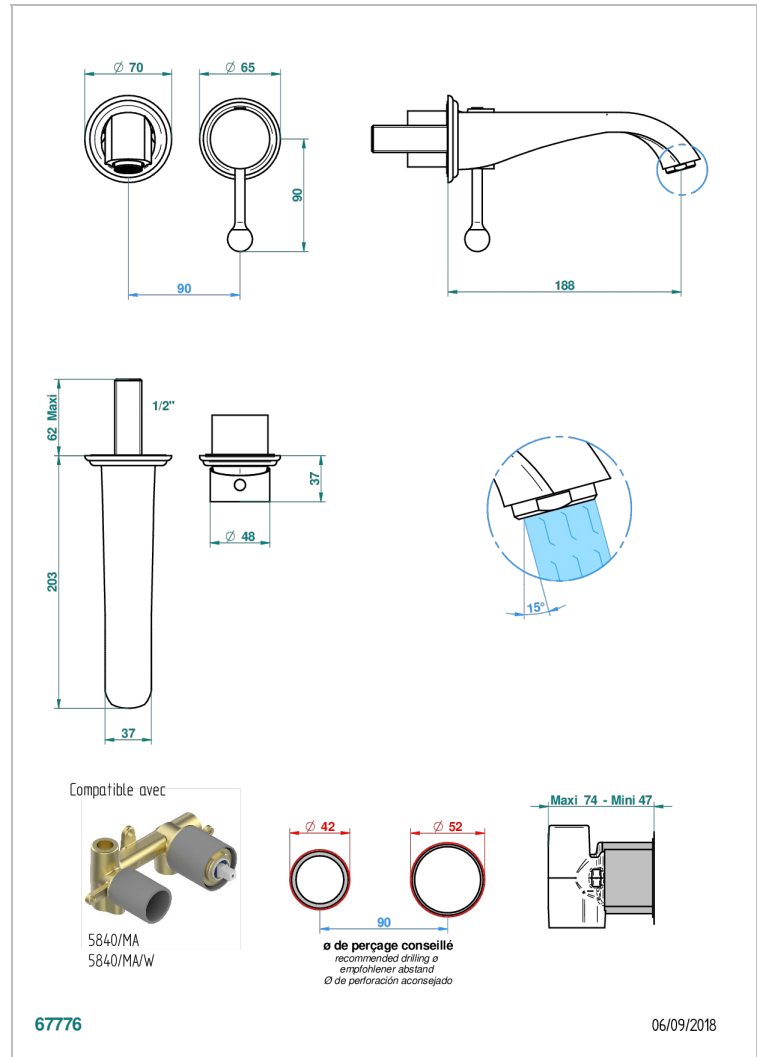

# PETALE DE CRISTAL CLAIR

U6A-6541B

THG<sup>®</sup>  
PARIS

Garniture pour mitigeur de lavabo mural, à encastrer ( 2 arrivées 1/2" et 1 sortie 1/2") avec bec

## CARACTÉRISTIQUES

- Pétale de Cristal clair
- Garniture pour mitigeur de lavabo mural, à encastrer ( 2 arrivées 1/2" et 1 sortie 1/2") avec bec

## PRODUITS ASSOCIÉS

- Ref. G00-5840/MA Partie à encastrer pour mitigeur mural à encastrer avec sortie F 1/2