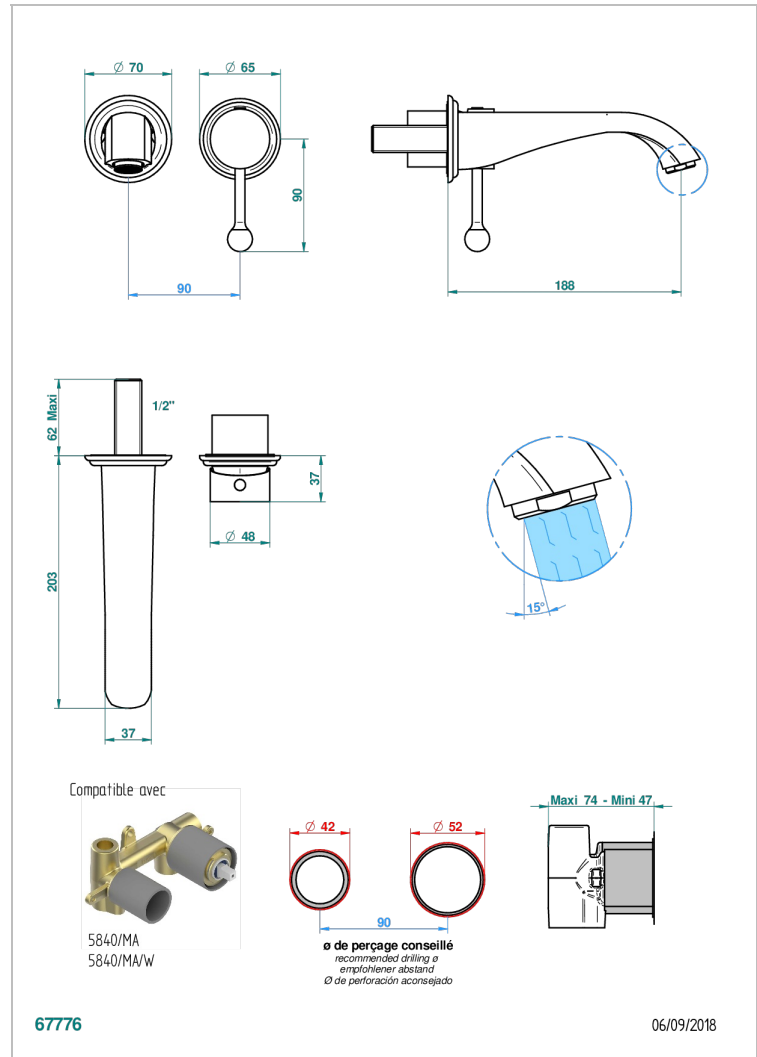

PETALE DE CRISTAL, KRISTALL KLAR

U6A-6541B

Garnitur für Unterputz-Waschtisch-Einhandmischer mit Auslauf

THG[®]
PARIS

EIGENSCHAFTEN

- Pétale de Cristal, Kristall klar
- Garnitur für Unterputz-Waschtisch-Einhandmischer mit Auslauf

ÄHNLICHE PRODUKTE

- Ref. G00-5840/MA Up-teil für up-mischer, 1/2"

VERFÜGBARE OBERFLÄCHEN

Altnickel - H28
Blassgold - F30
Blassgold matt unlackiert - F31
Bronze hell - D01
Chrom - A02
Chrom / gold - G02

Chrom matt - C02
Gold - F01
Gold matt - F07
Kupfer altrot matt lackiert - H07
Mattschwarz keramik - D30
Nickel matt - C01