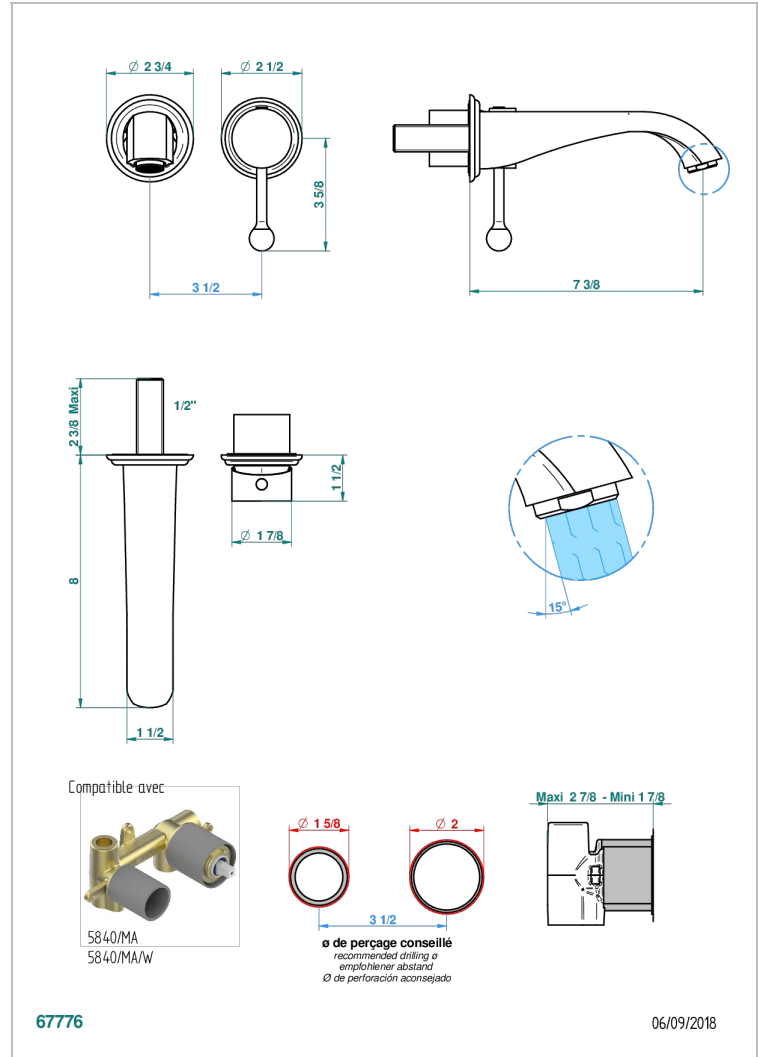

PETALE DE CRISTAL CLAIR

U6A-6541B

THG[®]
PARIS

Garniture pour mitigeur de lavabo mural, à encastrer (2 arrivées 1/2" et 1 sortie 1/2") avec bec

CARACTÉRISTIQUES

- Pétale de Cristal clair
- Garniture pour mitigeur de lavabo mural, à encastrer (2 arrivées 1/2" et 1 sortie 1/2") avec bec

PRODUITS ASSOCIÉS

- Ref. G00-5840/MA Partie à encastrer pour mitigeur mural à encastrer avec sortie F 1/2

FINITIONS DISPONIBLES

Bronze clair - D01
Chromé - A02
Chromé / doré - G02
Chromé mat - C02
Doré brillant - F01
Doré mat - F07

Nickel brillant - B01
Nickel mat - C01
Noir mat céramique - D30
Or pâle - F30
Or pâle mat - F31
Pvd blush - H62

Pvd blush mat - H60
Pvd couleur bronze brown - F33
Pvd couleur bronze brown - mat - F34
Pvd couleur doré - H52
Pvd couleur doré mat - H53
Pvd couleur laiton - H49