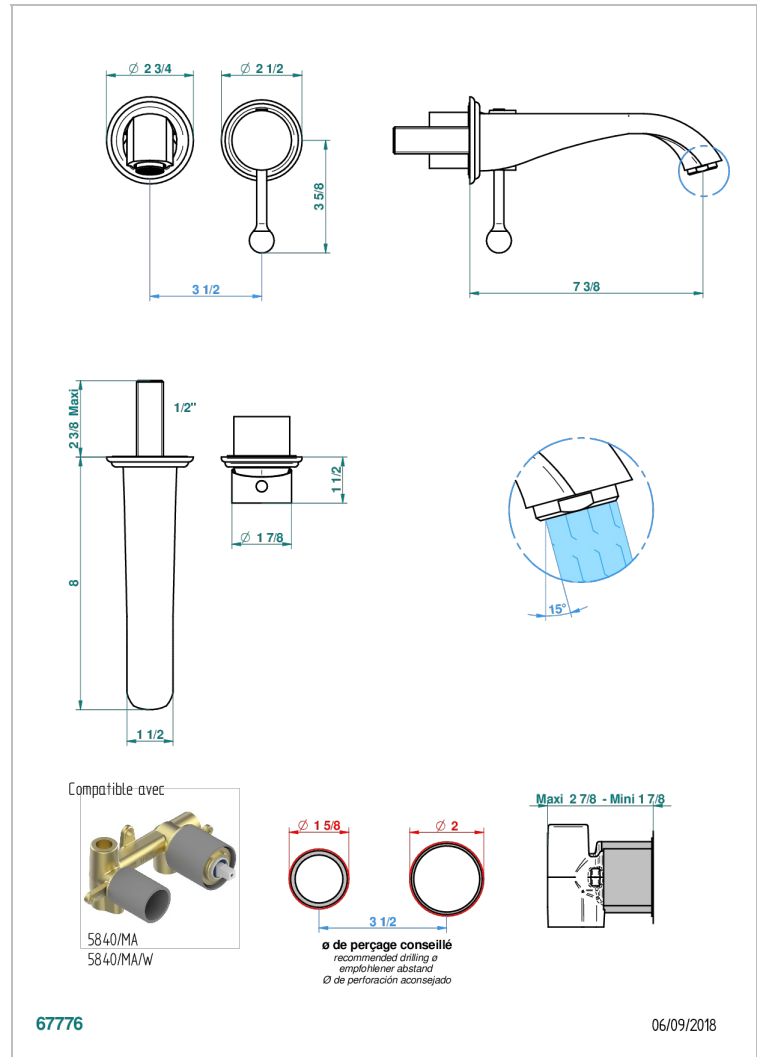

PETALE DE CRISTAL, KRISTALL KLAR

U6A-6541B

Garnitur für Unterputz-Waschtisch-Einhandmischer mit Auslauf

THG[®]
PARIS

EIGENSCHAFTEN

- Pétale de Cristal, Kristall klar
- Garnitur für Unterputz-Waschtisch-Einhandmischer mit Auslauf

ÄHNLICHE PRODUKTE

- Ref. G00-5840/MA Up-teil für up-mischer, 1/2"

VERFÜGBARE OBERFLÄCHEN

Altnickel - H28
Blassgold - F30
Blassgold matt unlackiert - F31
Bronze hell - D01
Chrom - A02
Chrom / gold - G02

Chrom matt - C02
Gold - F01
Gold matt - F07
Kupfer altrot matt lackiert - H07
Mattschwarz keramik - D30
Nickel matt - C01

Pvd umber - H66
Pvd umber matt - H67
Silbernichel - B01

67776

06/09/2018