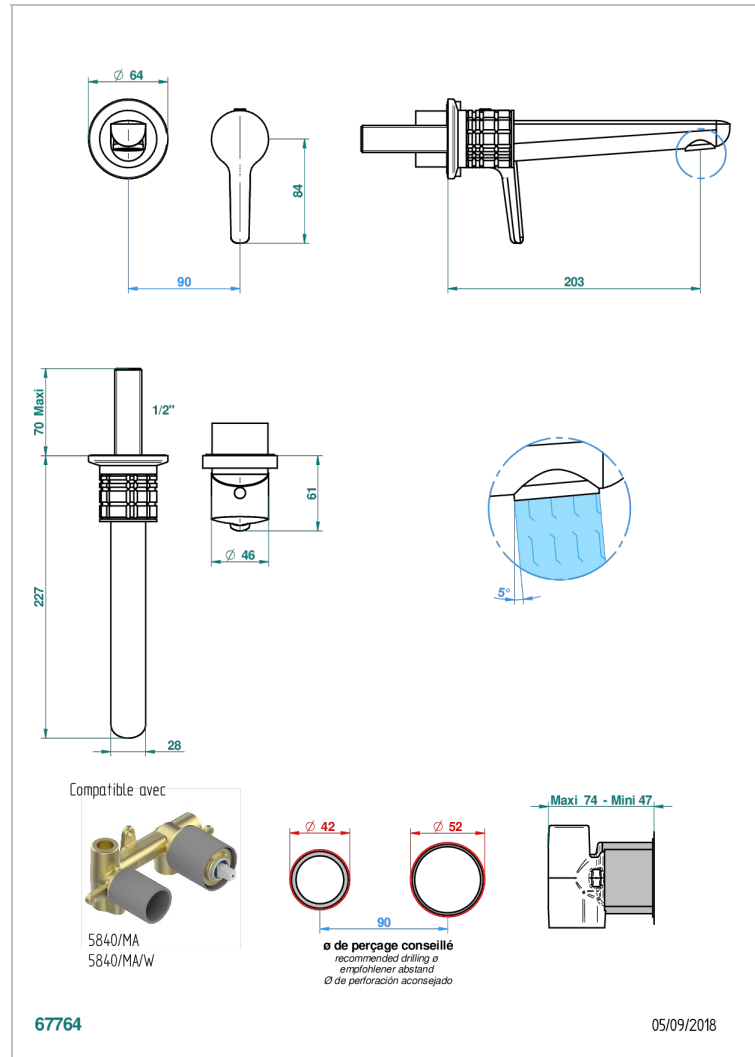

# SYSTEM METAL QUADRILLE A MANETTES

G9F-6541B

THG  
PARIS

Garniture pour mitigeur de lavabo mural, à encastrer ( 2 arrivées 1/2" et 1 sortie 1/2") avec bec

## CARACTÉRISTIQUES

- System Métal Quadrillé à manettes
- Garniture pour mitigeur de lavabo mural, à encastrer ( 2 arrivées 1/2" et 1 sortie 1/2") avec bec

## PRODUITS ASSOCIÉS

- Ref. G00-5840/MAUS Partie à encastrer pour mitigeur mural à encastrer avec sortie F 1/2