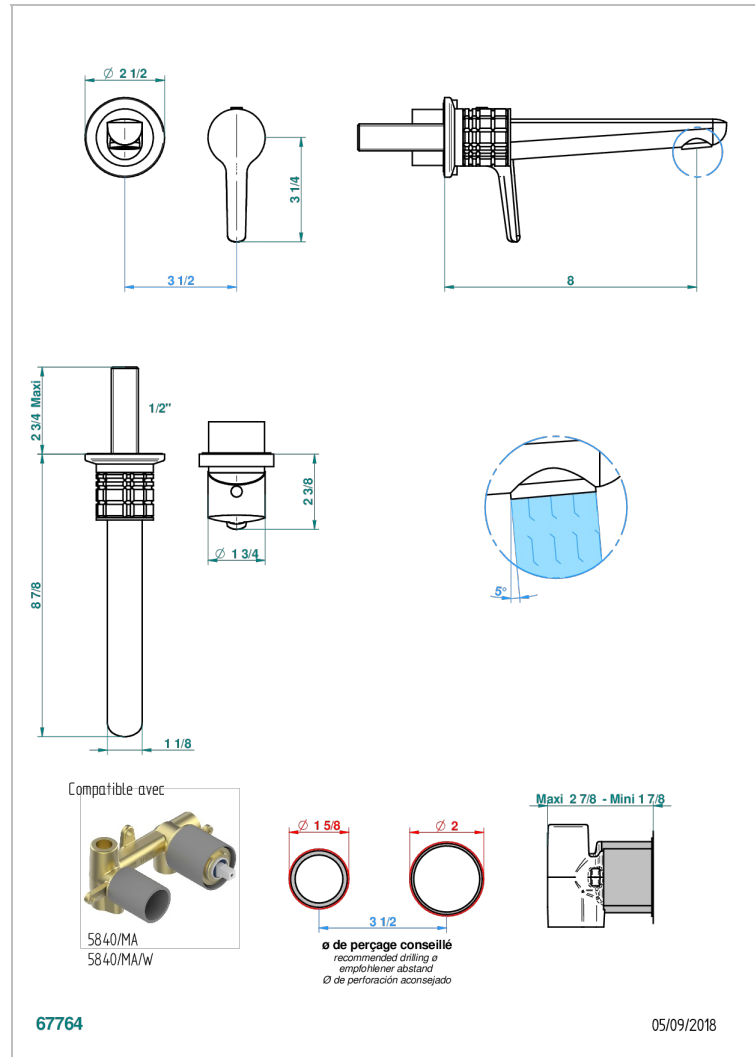

SYSTEM METAL QUADRILLE A MANETTES

G9F-6541B

THG
PARIS

Garniture pour mitigeur de lavabo mural, à encastrer (2 arrivées 1/2" et 1 sortie 1/2") avec bec

CARACTÉRISTIQUES

- System Métal Quadrillé à manettes
- Garniture pour mitigeur de lavabo mural, à encastrer (2 arrivées 1/2" et 1 sortie 1/2") avec bec

PRODUITS ASSOCIÉS

- Ref. G00-5840/MAUS Partie à encastrer pour mitigeur mural à encastrer avec sortie F 1/2

FINITIONS DISPONIBLES

Bronze clair - D01
Chromé - A02
Chromé insert doré - GA1
Chromé mat - C02
Doré brillant - F01
Doré mat - F07