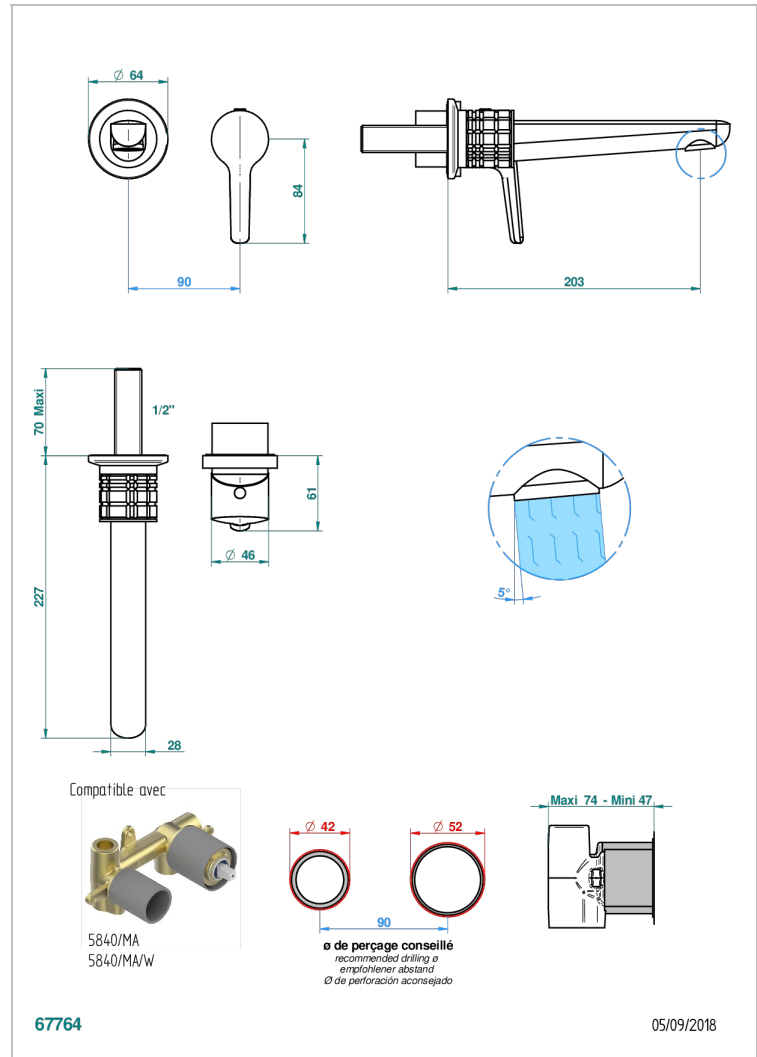

SYSTEM METAL QUADRILLE A MANETTES

G9F-6541B

THG
PARIS

Garniture pour mitigeur de lavabo mural, à encastrer (2 arrivées 1/2" et 1 sortie 1/2") avec bec

CARACTÉRISTIQUES

- System Métal Quadrillé à manettes
- Garniture pour mitigeur de lavabo mural, à encastrer (2 arrivées 1/2" et 1 sortie 1/2") avec bec

PRODUITS ASSOCIÉS

- Ref. G00-5840/MA/W Partie à encastrer pour mitigeur mural à encastrer avec sortie F 1/2 - certifiée WRAS

FINITIONS DISPONIBLES

Bronze clair - D01
Chromé - A02
Chromé insert doré - GA1
Chromé mat - C02
Doré brillant - F01
Doré mat - F07