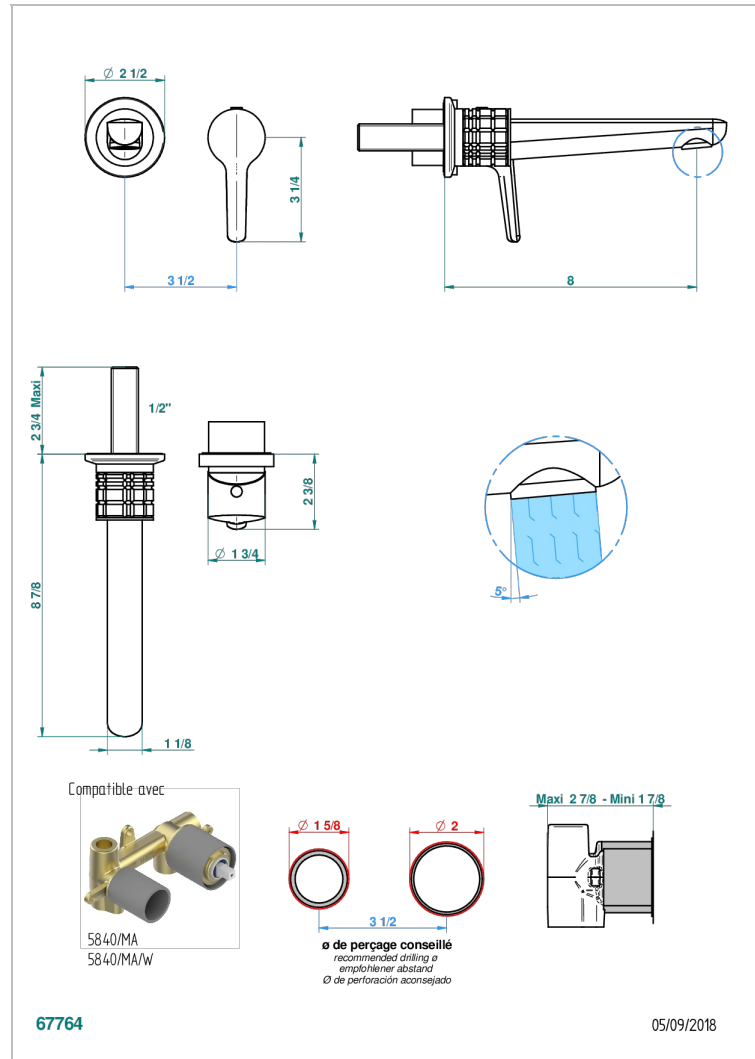

SYSTEM METAL QUADRILLE A MANETTES

G9F-6541B

THG[®]
PARIS

Garniture pour mitigeur de lavabo mural, à encastrer (2 arrivées 1/2" et 1 sortie 1/2") avec bec

CARACTÉRISTIQUES

- System Métal Quadrillé à manettes
- Garniture pour mitigeur de lavabo mural, à encastrer (2 arrivées 1/2" et 1 sortie 1/2") avec bec

PRODUITS ASSOCIÉS

- Ref. G00-5840/MA/W Partie à encastrer pour mitigeur mural à encastrer avec sortie F 1/2 - certifiée WRAS

FINITIONS DISPONIBLES

Bronze clair - D01
Chromé - A02
Chromé insert doré - GA1
Chromé mat - C02
Doré brillant - F01
Doré mat - F07