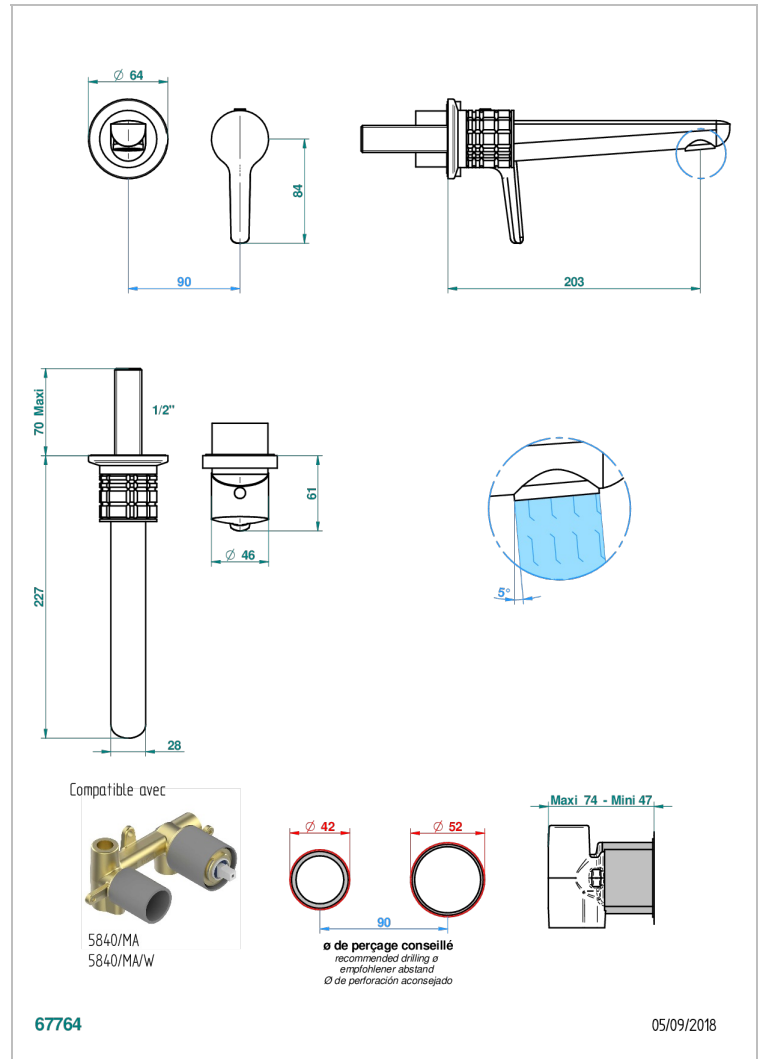

# SYSTEM METAL QUADRILLE A MANETTES

G9F-6541B

THG  
PARIS

Garniture pour mitigeur de lavabo mural, à encastrer ( 2 arrivées 1/2" et 1 sortie 1/2") avec bec

## CARACTÉRISTIQUES

- System Métal Quadrillé à manettes
- Garniture pour mitigeur de lavabo mural, à encastrer ( 2 arrivées 1/2" et 1 sortie 1/2") avec bec

## PRODUITS ASSOCIÉS

- Ref. G00-5840/MA Partie à encastrer pour mitigeur mural à encastrer avec sortie F 1/2