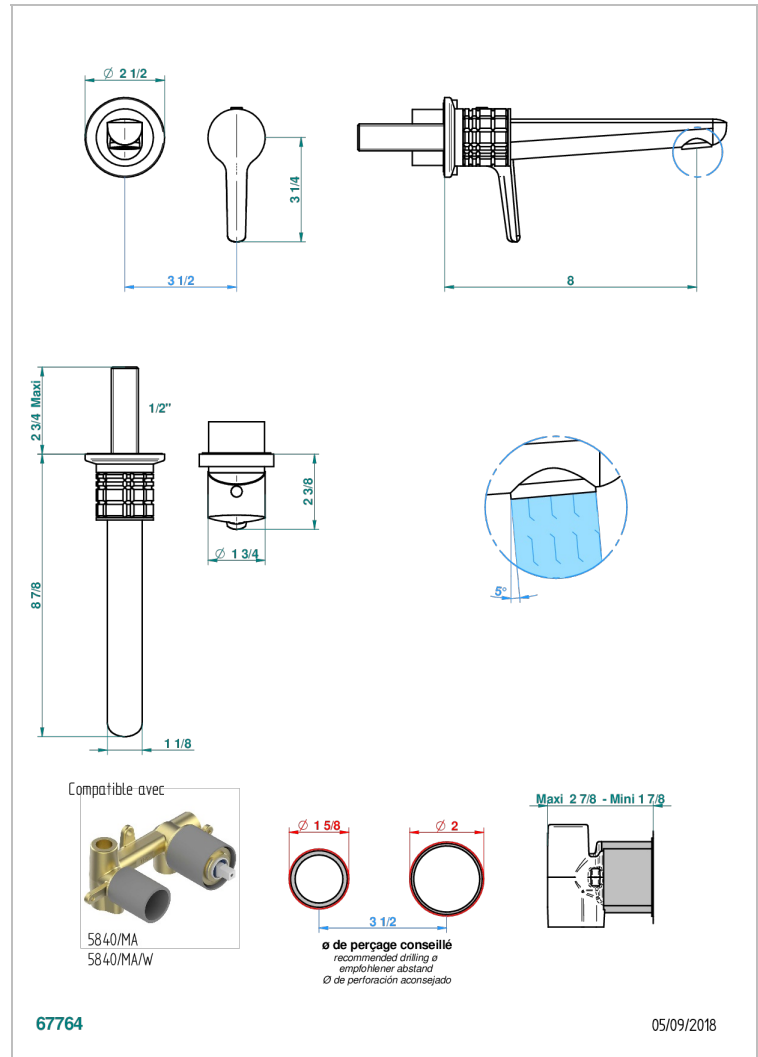

SYSTEM METAL QUADRILLE A MANETTES

G9F-6541B

THG
PARIS

Garniture pour mitigeur de lavabo mural, à encastrer (2 arrivées 1/2" et 1 sortie 1/2") avec bec

CARACTÉRISTIQUES

- System Métal Quadrillé à manettes
- Garniture pour mitigeur de lavabo mural, à encastrer (2 arrivées 1/2" et 1 sortie 1/2") avec bec

PRODUITS ASSOCIÉS

- Ref. G00-5840/MA Partie à encastrer pour mitigeur mural à encastrer avec sortie F 1/2

FINITIONS DISPONIBLES

Bronze clair - D01
Chromé - A02
Chromé insert doré - GA1
Chromé mat - C02
Doré brillant - F01
Doré mat - F07