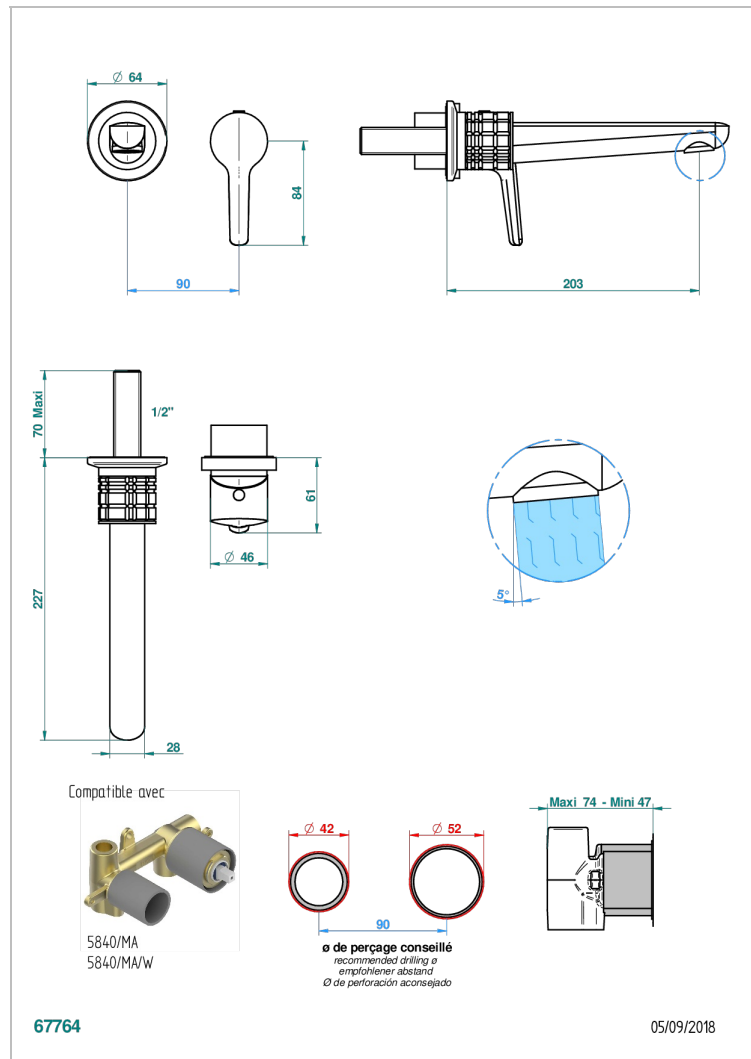

SYSTEM METAL QUADRILLE C РУКОЯТКАМИ

G9F-6541B

Trim only for Built-in basin mixer with spout (two x 1/2" inlets and one 1/2" outlet), without waste

ХАРАКТЕРИСТИКИ

- System métal quadrillé с рукоятками
- Trim only for Built-in basin mixer with spout (two x 1/2" inlets and one 1/2" outlet), without waste

СВЯЗАННЫЕ ТОВАРНЫЕ ПОЗИЦИИ

- Ref. G00-5840/MA Внутренняя часть для гигиенического душа со смесителем, усил. шлангом и лейкой с клапаном

ДОСТУПНЫЕ ВАРИАНТЫ ПОКРЫТИЙ

Black ceram - D30
Blush PVD - H62
Graphite PVD - H64
Matt Umber PVD - H67
Matt blush PVD - H60
Matt graphite PVD - H65