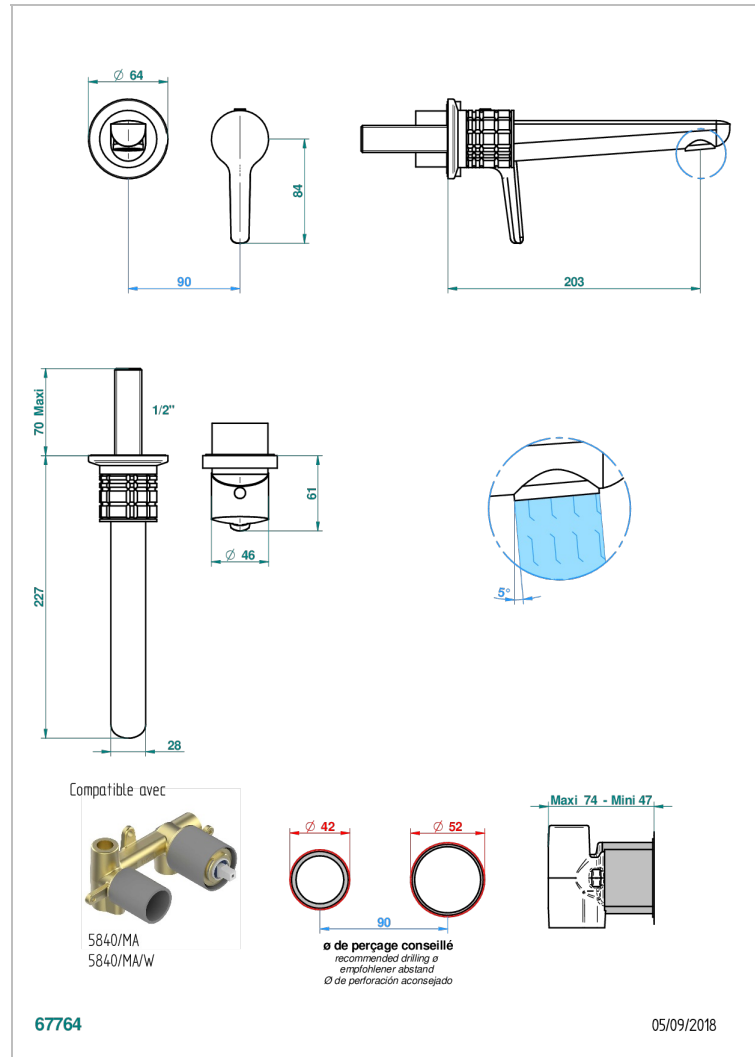

SYSTEM METAL QUADRILLE A MANETTES

G9F-6541B

THG
PARIS

Garniture pour mitigeur de lavabo mural, à encastrer (2 arrivées 1/2" et 1 sortie 1/2") avec bec

CARACTÉRISTIQUES

- System Métal Quadrillé à manettes
- Garniture pour mitigeur de lavabo mural, à encastrer (2 arrivées 1/2" et 1 sortie 1/2") avec bec

PRODUITS ASSOCIÉS

- Ref. G00-5840/MA Partie à encastrer pour mitigeur mural à encastrer avec sortie F 1/2

FINITIONS DISPONIBLES

Bronze clair - D01
Chromé - A02
Chromé insert doré - GA1
Chromé mat - C02
Doré brillant - F01
Doré mat - F07