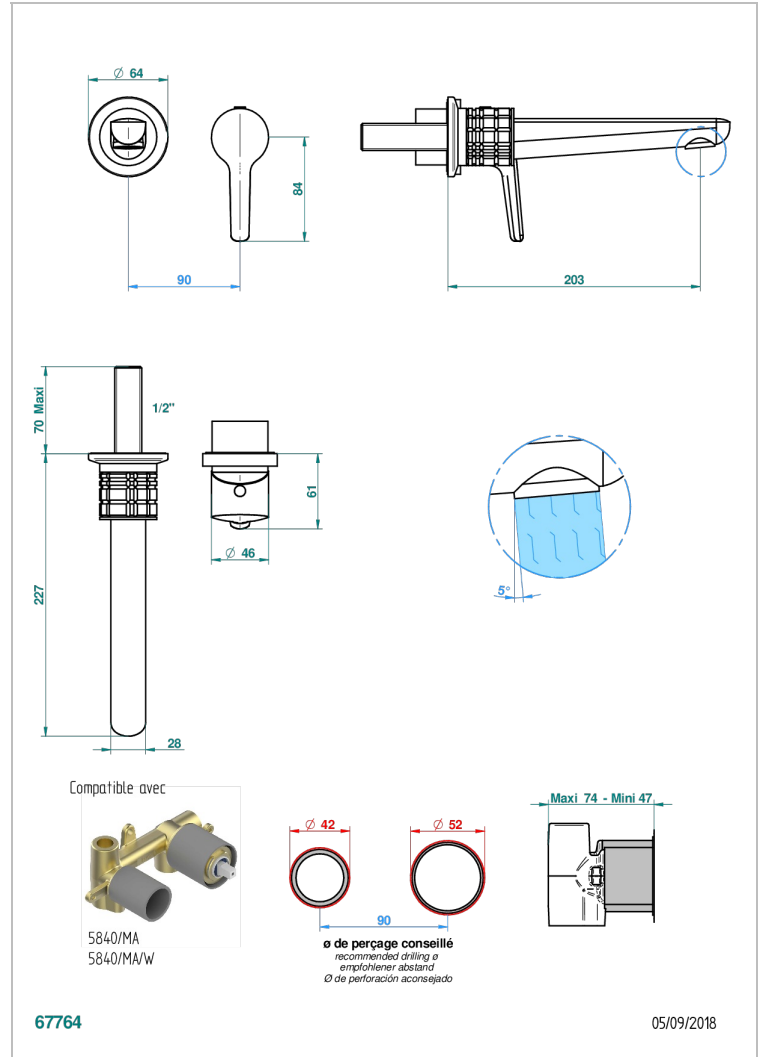

# SYSTEM SQUARED METAL WITH LEVER

G9F-6541B

Garnitur für Unterputz-Waschtisch-Einhandmischer mit Auslauf

THG<sup>®</sup>  
PARIS

## EIGENSCHAFTEN

- System Squared Metal with lever
- Garnitur für Unterputz-Waschtisch-Einhandmischer mit Auslauf

## ÄHNLICHE PRODUKTE

- Ref. G00-5840/MA Up-teil für up-mischer, 1/2"