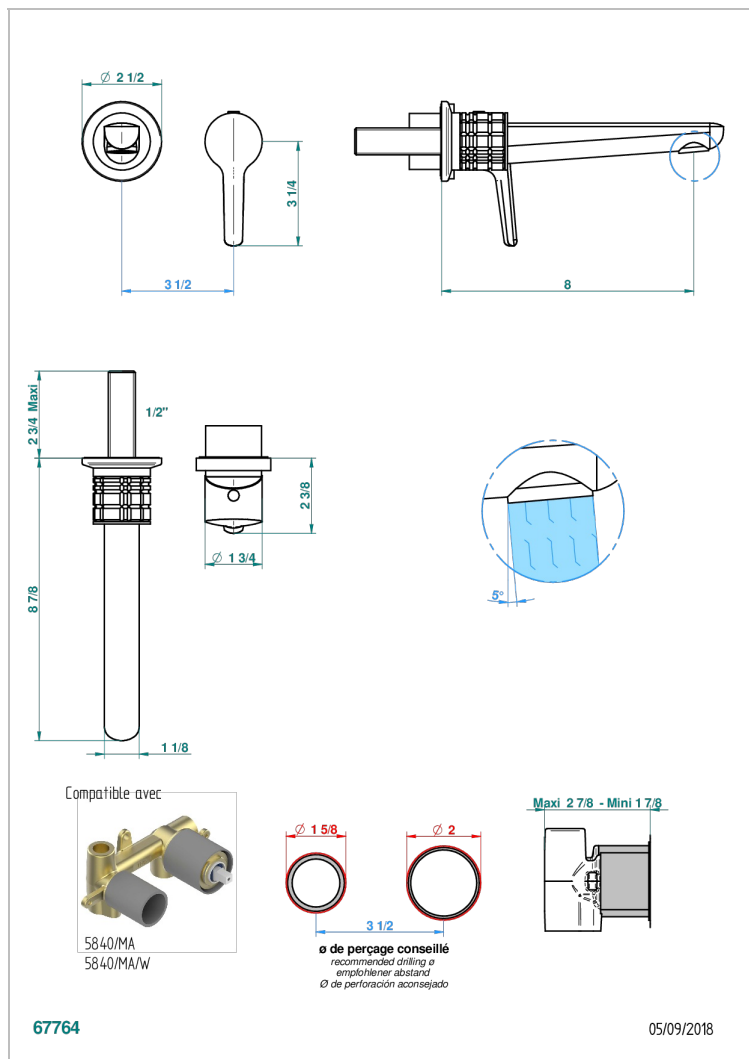

# SYSTEM METAL QUADRILLE C РУКОЯТКАМИ

G9F-6541B

Trim only for Built-in basin mixer with spout (two x 1/2" inlets and one 1/2" outlet), without waste

## ХАРАКТЕРИСТИКИ

- System métal quadrillé с рукоятками
- Trim only for Built-in basin mixer with spout (two x 1/2" inlets and one 1/2" outlet), without waste

## СВЯЗАННЫЕ ТОВАРНЫЕ ПОЗИЦИИ

- Ref. G00-5840/MA Внутренняя часть для гигиенического душа со смесителем, усил. шлангом и лейкой с клапаном