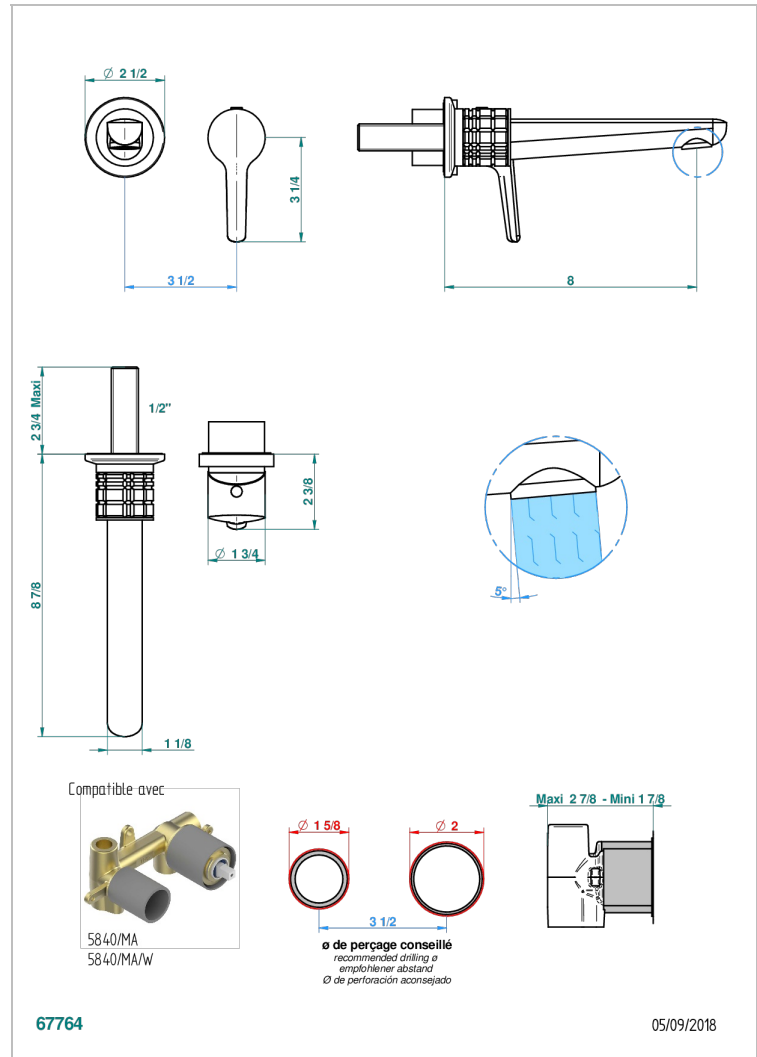

# SYSTEM METAL QUADRILLE A MANETTES

G9F-6541B

THG  
PARIS

Garniture pour mitigeur de lavabo mural, à encastrer ( 2 arrivées 1/2" et 1 sortie 1/2") avec bec

## CARACTÉRISTIQUES

- System Métal Quadrillé à manettes
- Garniture pour mitigeur de lavabo mural, à encastrer ( 2 arrivées 1/2" et 1 sortie 1/2") avec bec

## PRODUITS ASSOCIÉS

- Ref. G00-5840/MA Partie à encastrer pour mitigeur mural à encastrer avec sortie F 1/2