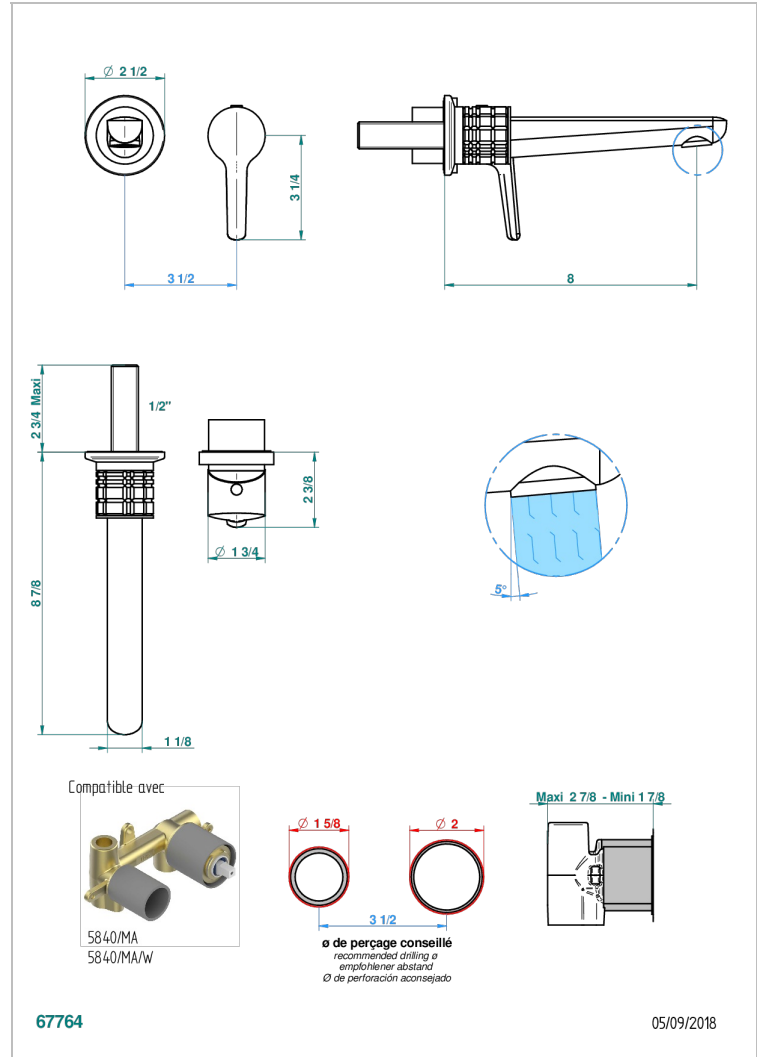

SYSTEM SQUARED METAL WITH LEVER

G9F-6541B

Garnitur für Unterputz-Waschtisch-Einhandmischer mit Auslauf

THG
PARIS

EIGENSCHAFTEN

- System Squared Metal with lever
- Garnitur für Unterputz-Waschtisch-Einhandmischer mit Auslauf

ÄHNLICHE PRODUKTE

- Ref. G00-5840/MA Up-teil für up-mischer, $\frac{1}{2}$ "

VERFÜGBARE OBERFLÄCHEN

Altnickel - H28
Blassgold - F30
Blassgold matt unlackiert - F31
Bronze hell - D01
Chrom - A02
Chrom matt - C02