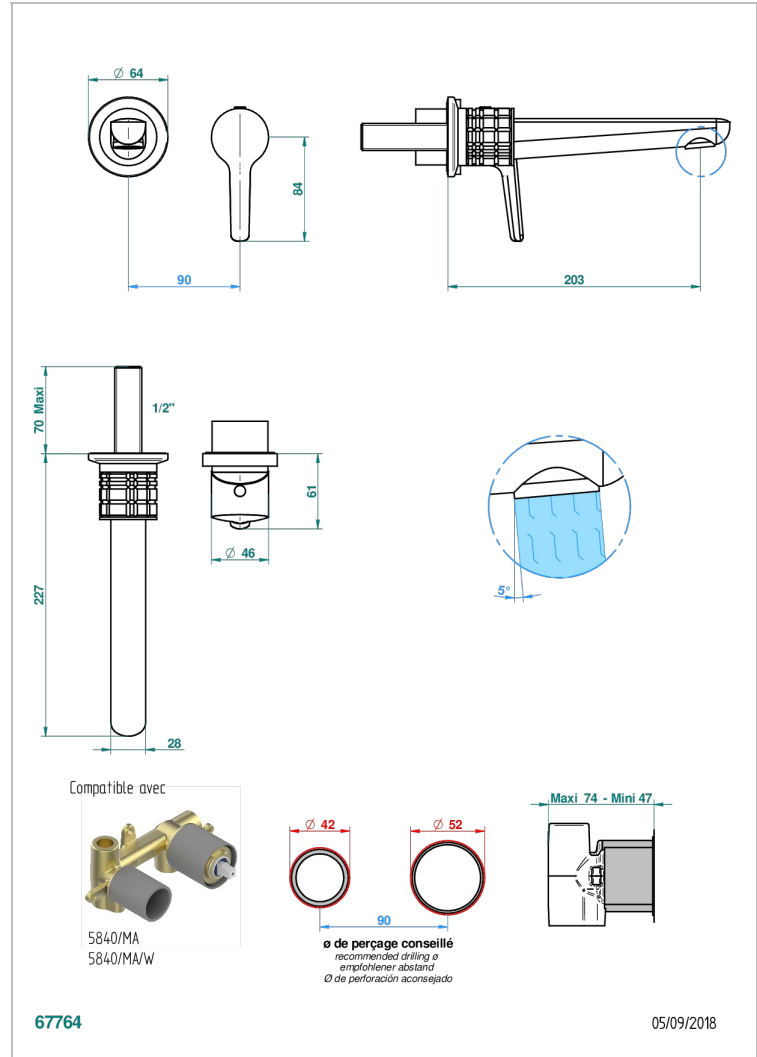

SYSTEM METAL QUADRILLE

G9E-6541B

THG
PARIS

Garniture pour mitigeur de lavabo mural, à encastrer (2 arrivées 1/2" et 1 sortie 1/2") avec bec

CARACTÉRISTIQUES

- System Métal Quadrillé
- Garniture pour mitigeur de lavabo mural, à encastrer (2 arrivées 1/2" et 1 sortie 1/2") avec bec

PRODUITS ASSOCIÉS

- Ref. G00-5840/MAUS Partie à encastrer pour mitigeur mural à encastrer avec sortie F 1/2

FINITIONS DISPONIBLES

Bronze clair - D01
Chromé - A02
Chromé insert doré - GA1
Chromé mat - C02
Doré brillant - F01
Doré mat - F07