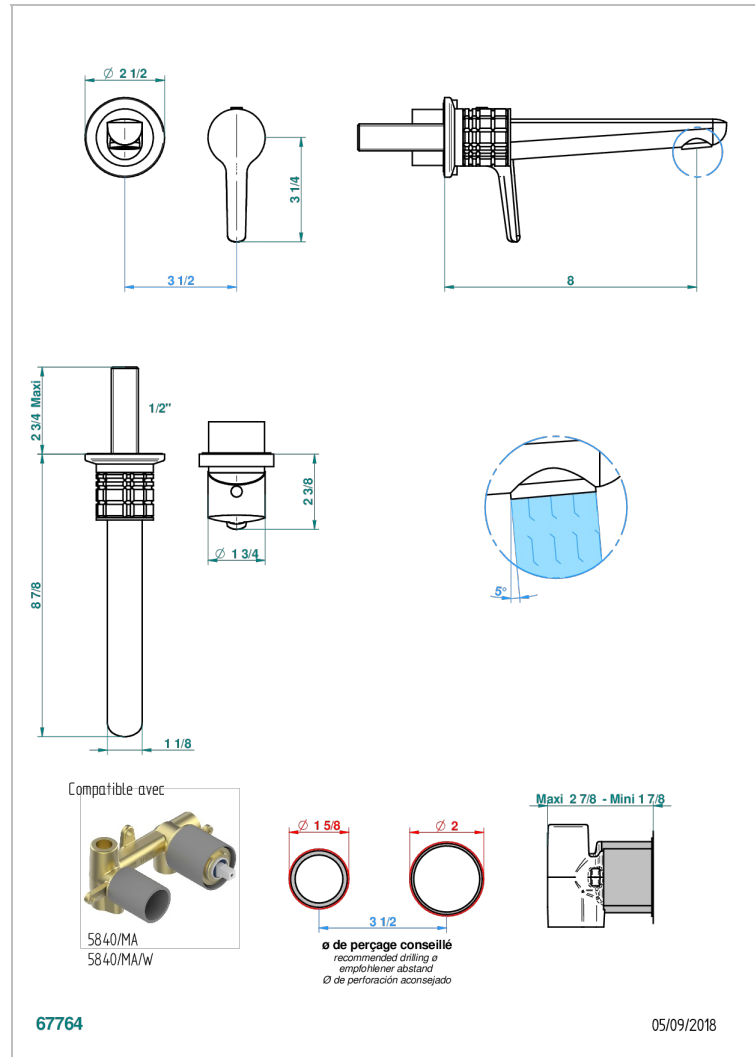

SYSTEM METAL QUADRILLE

G9E-6541B

THG
PARIS

Garniture pour mitigeur de lavabo mural, à encastrer (2 arrivées 1/2" et 1 sortie 1/2") avec bec

CARACTÉRISTIQUES

- System Métal Quadrillé
- Garniture pour mitigeur de lavabo mural, à encastrer (2 arrivées 1/2" et 1 sortie 1/2") avec bec

PRODUITS ASSOCIÉS

- Ref. G00-5840/MAUS Partie à encastrer pour mitigeur mural à encastrer avec sortie F 1/2

FINITIONS DISPONIBLES

Bronze clair - D01
Chromé - A02
Chromé insert doré - GA1
Chromé mat - C02
Doré brillant - F01
Doré mat - F07