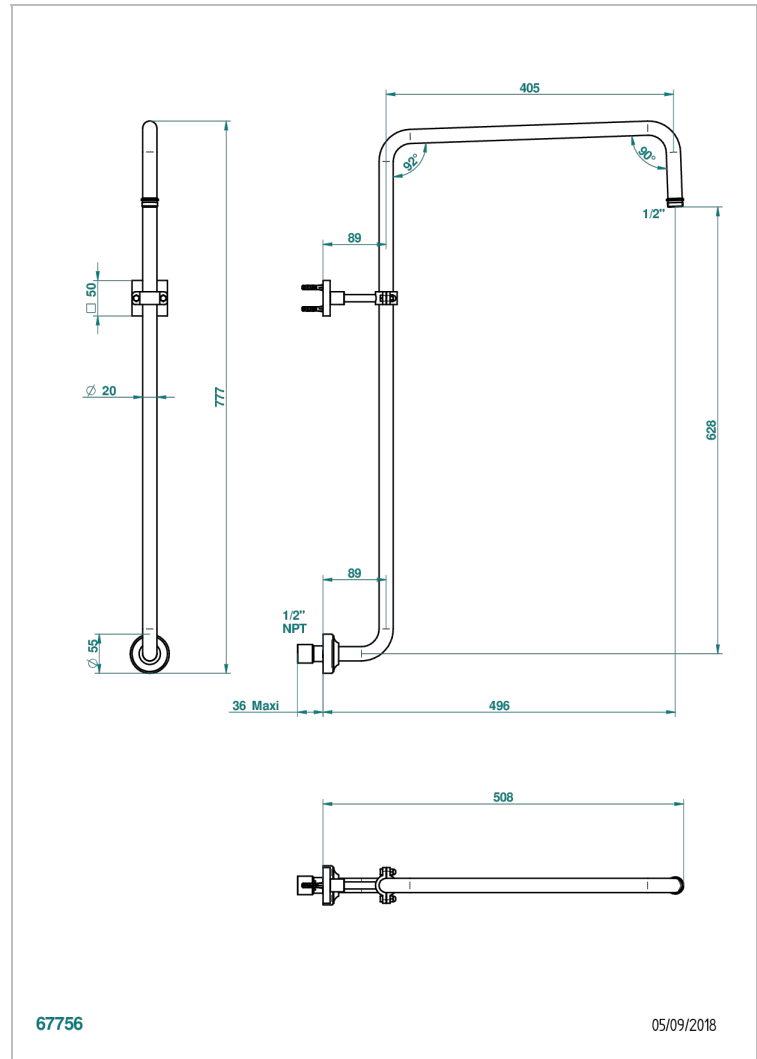

PROFIL ONYX NOIR A MANETTES

A6P-83/US

Bras courbé pour pomme de douche 1/2" standard américain

THG[®]
PARIS

CARACTÉRISTIQUES

- Profil Onyx noir à manettes
- Bras courbé pour pomme de douche 1/2" standard américain

FINITIONS DISPONIBLES

Bronze clair - D01
Chromé - A02
Chromé / doré - G02
Chromé mat - C02
Doré brillant - F01
Doré mat - F07

Nickel brillant - B01
Nickel mat - C01
Noir mat céramique - D30
Or pâle - F30
Or pâle mat - F31
Pvd blush - H62