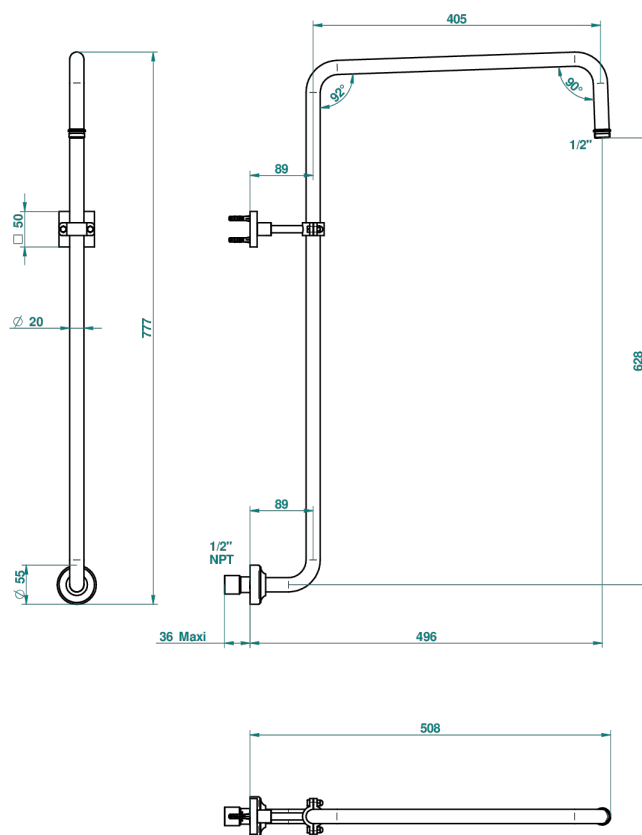

PROFIL ONICE NEGRO CON MANETAS

A6P-83/US

Bras courbé pour pomme de douche 1/2" standard américain

THG[®]
PARIS

67756

05/09/2018

CARACTERÍSTICAS

- Perfil Onice negro con manetas
- Bras courbé pour pomme de douche 1/2" standard américain

ACABADOS DISPONIBLES

Bronce claro - D01
Cerámica negra mate - D30
Cobre viejo mate - H07
Cromo - A02
Cromo / dorado - G02
Cromo mate - C02

Dorado - F01
Dorado mate - F07
Dorado pálido - F30
Dorado pálido mate (sin barniz) - F31
Níquel - B01
Níquel mate - C01

Níquel viejo - H28
Pvd blush - H62
Pvd blush mate - H60
Pvd color latón - H49
Pvd color latón mate - H50
Pvd color níquel - H55

Pvd color níquel mate - H56
Pvd color oro - H52
Pvd color oro mate - H53
Pvd grafito - H64
Pvd grafito mate - H65
Pvd marrón bronce - F33

Pvd marrón bronce mate - F34
Pvd umber - H66
Pvd umber mate - H67