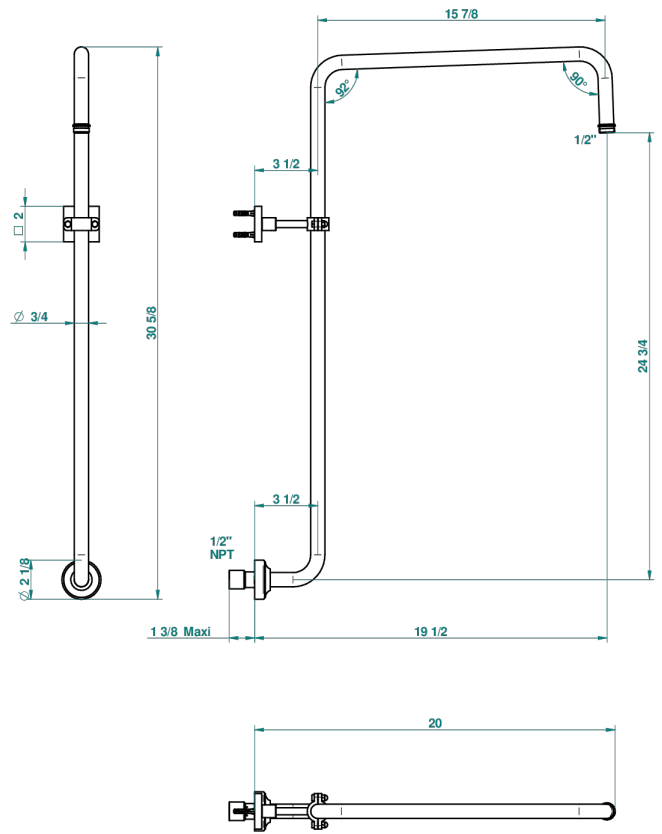

# PROFIL ONYX NOIR A MANETTES

A6P-83/US

Bras courbé pour pomme de douche 1/2" standard américain

THG<sup>®</sup>  
PARIS

67756

05/09/2018

## CARACTÉRISTIQUES

- Profil Onyx noir à manettes
- Bras courbé pour pomme de douche 1/2" standard américain