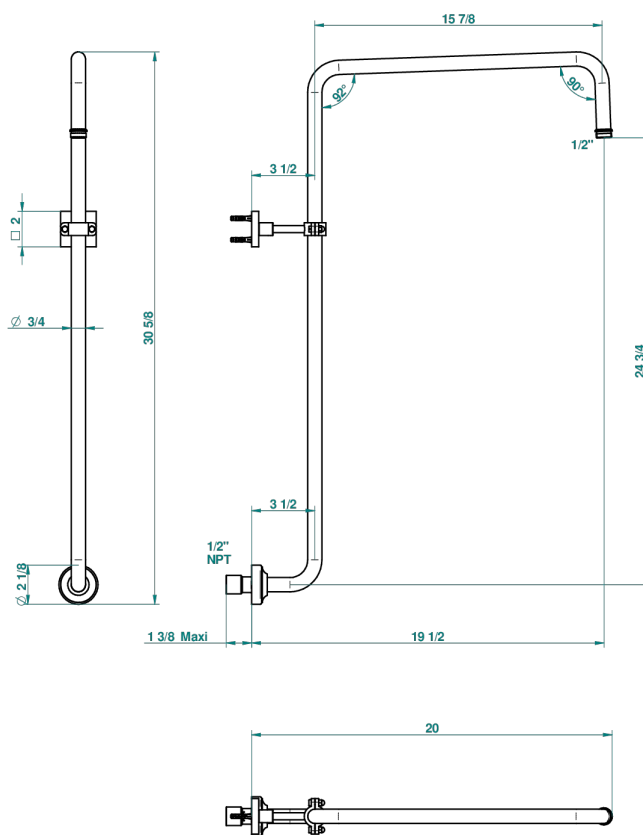

PROFIL ONICE NEGRO CON MANETAS

A6P-83/US

Bras courbé pour pomme de douche 1/2" standard américain

THG[®]
PARIS

67756

05/09/2018

CARACTERÍSTICAS

- Profil Onice negro con manetas
- Bras courbé pour pomme de douche 1/2" standard américain

ACABADOS DISPONIBLES

Bronce claro - D01
Cerámica negra mate - D30
Cobre viejo mate - H07
Cromo - A02
Cromo / dorado - G02
Cromo mate - C02

Dorado - F01
Dorado mate - F07
Dorado pálido - F30
Dorado pálido mate (sin barniz) - F31
Níquel - B01
Níquel mate - C01

Níquel viejo - H28
Pvd blush - H62
Pvd blush mate - H60
Pvd color latón - H49
Pvd color latón mate - H50
Pvd color níquel - H55

Pvd color níquel mate - H56
Pvd color oro - H52
Pvd color oro mate - H53
Pvd grafito - H64
Pvd grafito mate - H65
Pvd marrón bronce - F33

Pvd marrón bronce mate - F34
Pvd umber - H66
Pvd umber mate - H67