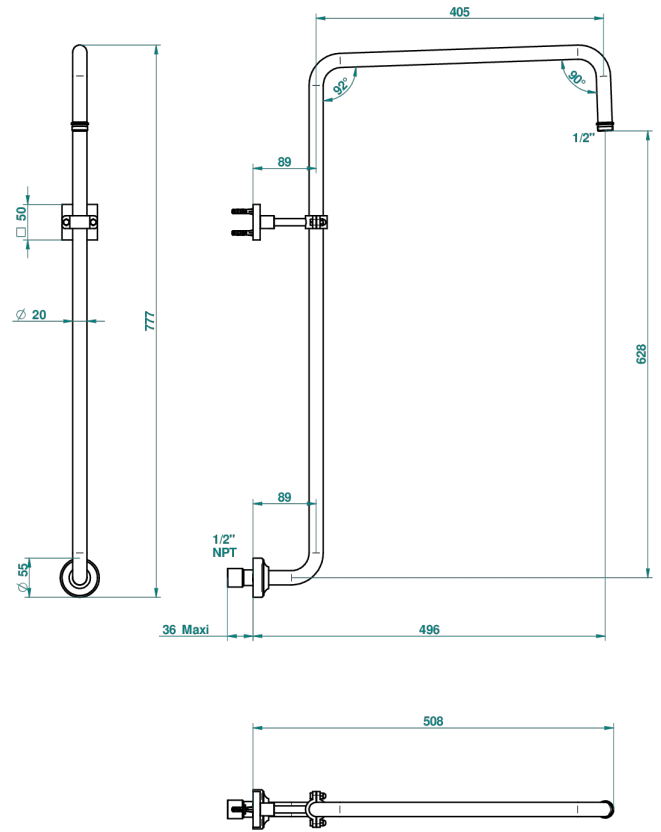

PROFIL ONYX NOIR

A6N-83/US

Bras courbé pour pomme de douche 1/2" standard américain

THG[®]
PARIS

67756

05/09/2018

CARACTÉRISTIQUES

- Profil Onyx noir
- Bras courbé pour pomme de douche 1/2" standard américain

FINITIONS DISPONIBLES

Bronze clair - D01
Chromé - A02
Chromé / doré - G02
Chromé mat - C02
Doré brillant - F01
Doré mat - F07

Nickel brillant - B01
Nickel mat - C01
Noir mat céramique - D30
Or pâle - F30
Or pâle mat - F31
Pvd blush - H62