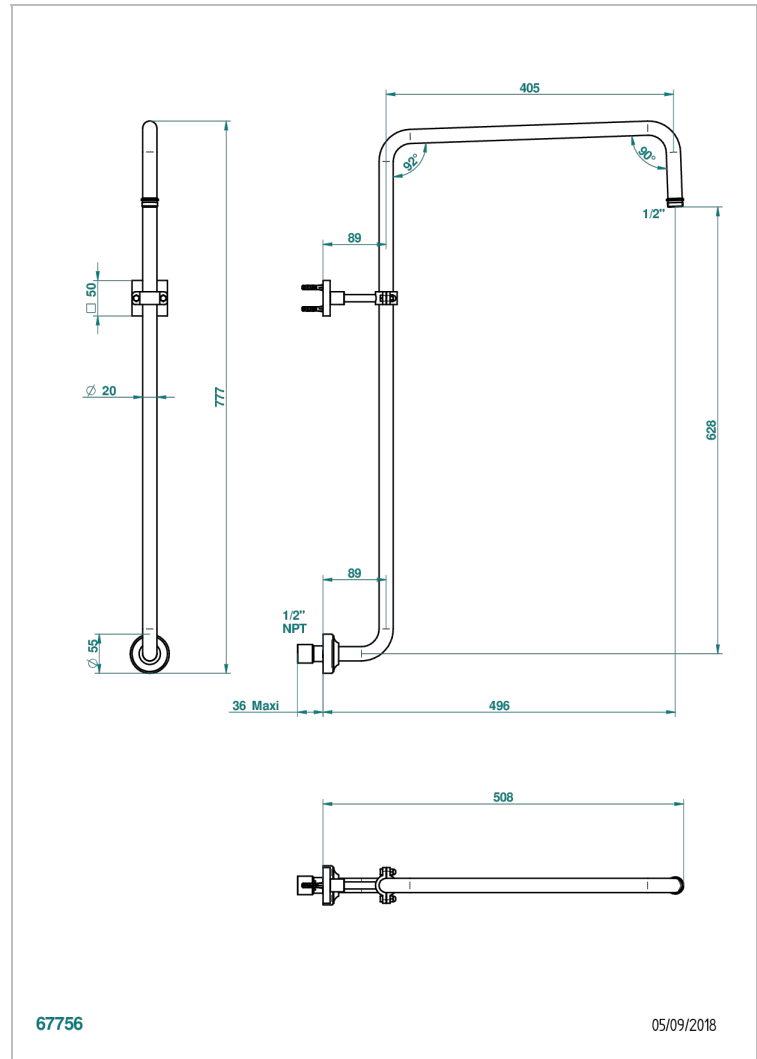

PROFIL ONICE NEGRO

A6N-83/US

Bras courbé pour pomme de douche 1/2" standard américain

THG[®]
PARIS

CARACTERÍSTICAS

- Profil Onice negro
- Bras courbé pour pomme de douche 1/2" standard américain

ACABADOS DISPONIBLES

Bronce claro - D01
Cerámica negra mate - D30
Cobre viejo mate - H07
Cromo - A02
Cromo / dorado - G02
Cromo mate - C02

Dorado - F01
Dorado mate - F07
Dorado pálido - F30
Dorado pálido mate (sin barniz) - F31
Níquel - B01
Níquel mate - C01

Níquel viejo - H28
Pvd blush - H62
Pvd blush mate - H60
Pvd color latón - H49
Pvd color latón mate - H50
Pvd color níquel - H55

Pvd color níquel mate - H56
Pvd color oro - H52
Pvd color oro mate - H53
Pvd grafito - H64
Pvd grafito mate - H65
Pvd marrón bronce - F33

Pvd marrón bronce mate - F34
Pvd umber - H66
Pvd umber mate - H67