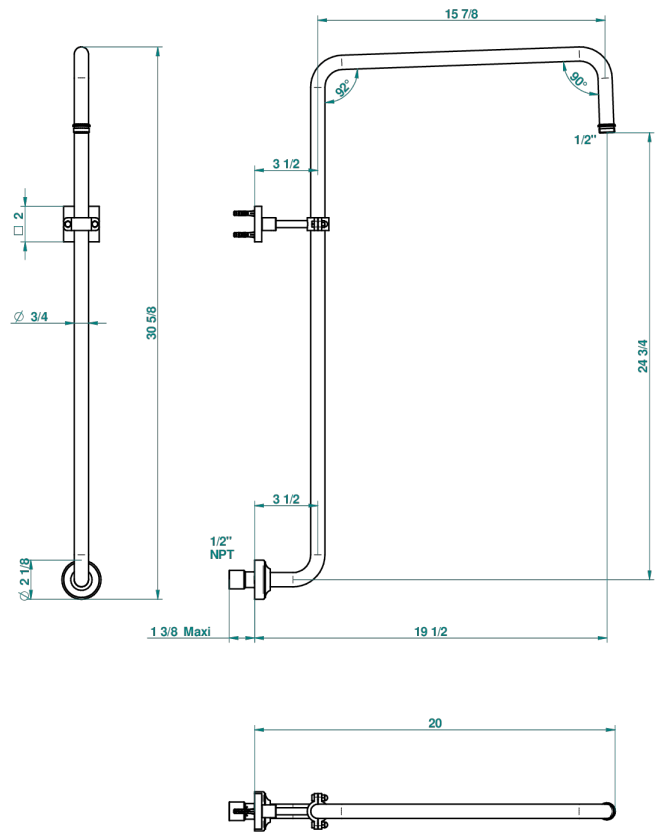

PROFIL ONYX NOIR

A6N-83/US

Bras courbé pour pomme de douche 1/2" standard américain

THG[®]
PARIS

67756

05/09/2018

CARACTÉRISTIQUES

- Profil Onyx noir
- Bras courbé pour pomme de douche 1/2" standard américain

FINITIONS DISPONIBLES

Bronze clair - D01
Chromé - A02
Chromé / doré - G02
Chromé mat - C02
Doré brillant - F01
Doré mat - F07

Nickel brillant - B01
Nickel mat - C01
Noir mat céramique - D30
Or pâle - F30
Or pâle mat - F31
Pvd blush - H62