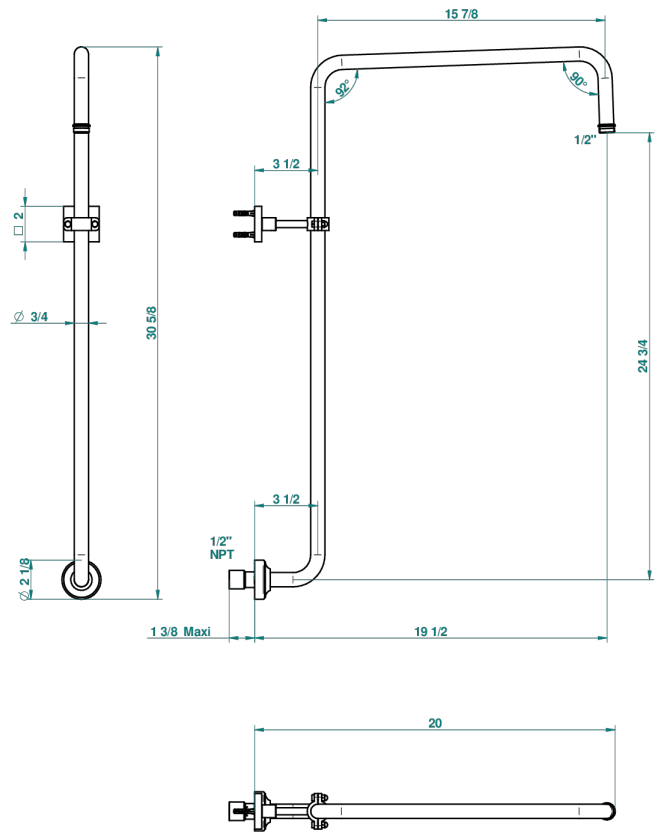

PROFIL ONICE NEGRO

A6N-83/US

Bras courbé pour pomme de douche 1/2" standard américain

THG[®]
PARIS

67756

05/09/2018

CARACTERÍSTICAS

- Profil Onice negro
- Bras courbé pour pomme de douche 1/2" standard américain

ACABADOS DISPONIBLES

Bronce claro - D01
Cerámica negra mate - D30
Cobre viejo mate - H07
Cromo - A02
Cromo / dorado - G02
Cromo mate - C02

Dorado - F01
Dorado mate - F07
Dorado pálido - F30
Dorado pálido mate (sin barniz) - F31
Níquel - B01
Níquel mate - C01

Níquel viejo - H28
Pvd blush - H62
Pvd blush mate - H60
Pvd color latón - H49
Pvd color latón mate - H50
Pvd color níquel - H55

Pvd color níquel mate - H56
Pvd color oro - H52
Pvd color oro mate - H53
Pvd grafito - H64
Pvd grafito mate - H65
Pvd marrón bronce - F33

Pvd marrón bronce mate - F34
Pvd umber - H66
Pvd umber mate - H67