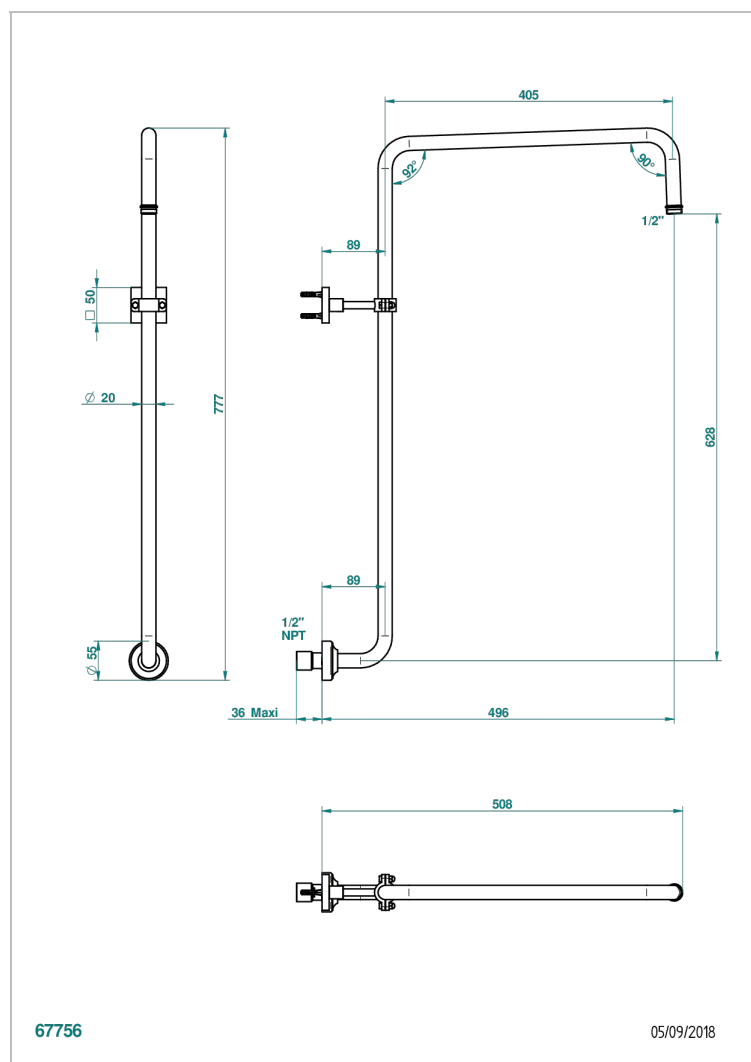

PROFIL LALIQUE CRISTAL CLARO CON MANETAS

THG[®]
PARIS

A6H-83/US

Bras courbé pour pomme de douche 1/2" standard américain

CARACTERÍSTICAS

- Profil Lalique cristal claro con manetas
- Bras courbé pour pomme de douche 1/2" standard américain

Níquel viejo - H28
Pvd blush - H62
Pvd blush mate - H60
Pvd color latón - H49
Pvd color latón mate - H50
Pvd color níquel - H55

Pvd color níquel mate - H56
Pvd color oro - H52
Pvd color oro mate - H53
Pvd grafito - H64
Pvd grafito mate - H65
Pvd marrón bronce - F33

Pvd marrón bronce mate - F34
Pvd umber - H66
Pvd umber mate - H67