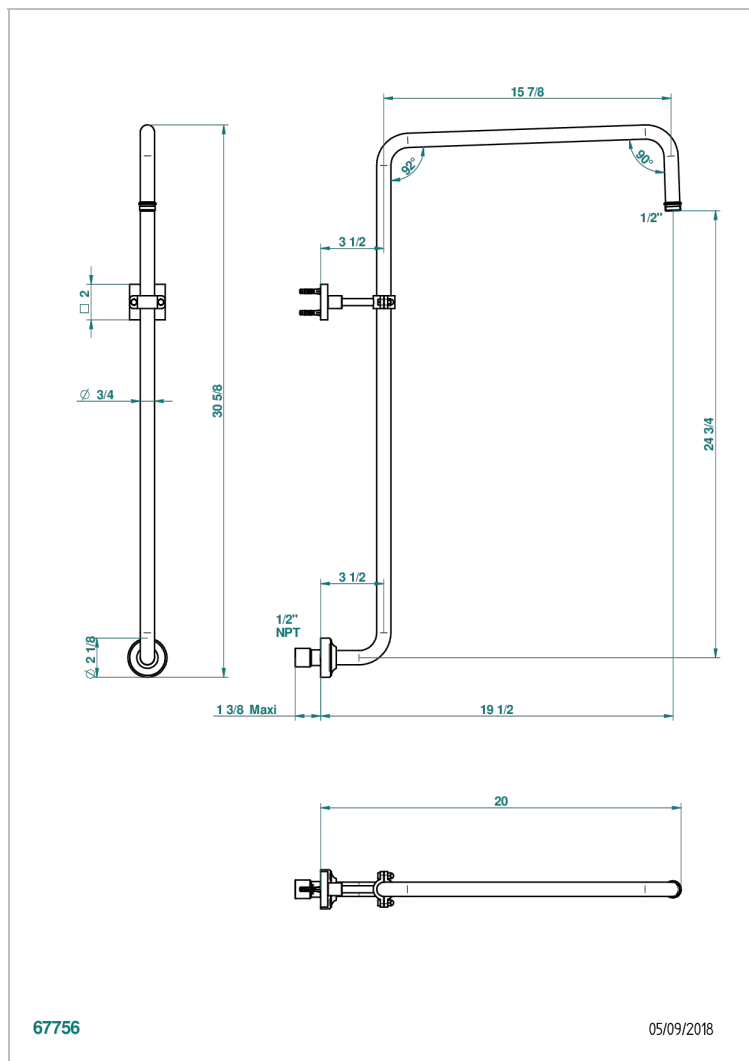

PROFIL LALIQUE CRISTAL CLARO CON MANETAS

THG[®]
PARIS

A6H-83/US

Bras courbé pour pomme de douche 1/2" standard américain

CARACTERÍSTICAS

- Profil Laliqúe cristal claro con manetas
- Bras courbé pour pomme de douche 1/2" standard américain

ACABADOS DISPONIBLES

Bronce claro - D01
Cerámica negra mate - D30
Cobre viejo mate - H07
Cromo - A02
Cromo / dorado - G02
Cromo mate - C02

Dorado - F01
Dorado mate - F07
Dorado pálido - F30
Dorado pálido mate (sin barniz) - F31
Níquel - B01
Níquel mate - C01

Níquel viejo - H28
Pvd blush - H62
Pvd blush mate - H60
Pvd color latón - H49
Pvd color latón mate - H50
Pvd color níquel - H55

Pvd color níquel mate - H56
Pvd color oro - H52
Pvd color oro mate - H53
Pvd grafito - H64
Pvd grafito mate - H65
Pvd marrón bronce - F33

Pvd marrón bronce mate - F34
Pvd umber - H66
Pvd umber mate - H67